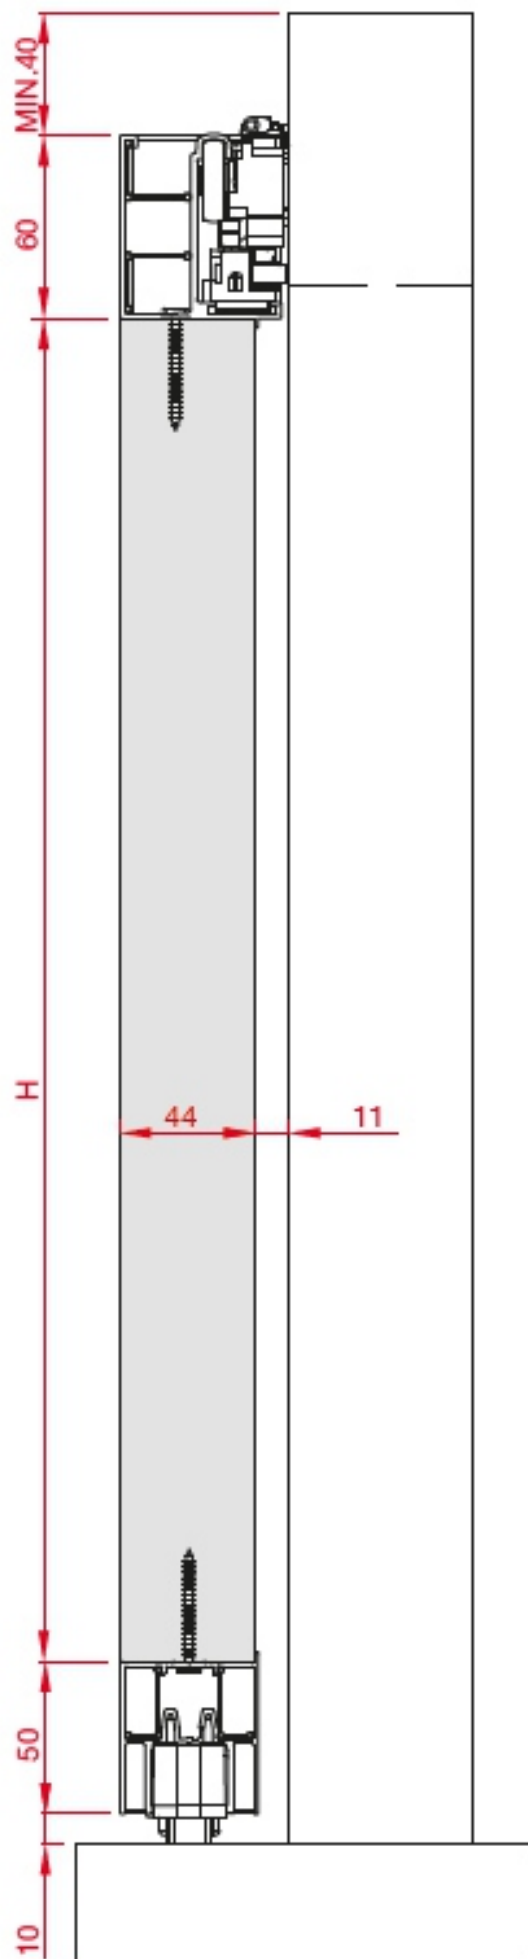

ИНСТРУКЦИЯ

по монтажу раздвижной
системы MAGIC UNIQ

Система открывания **Magic UniQ** предоставляет все технологические преимущества системы **Magic**, а так же позволяет использовать систему с бюджетными каркасными полотнами стандартных размеров. Благодаря использованию **Magic UniQ** теперь нет необходимости резаться в полотно. Треки крепятся непосредственно в верхний и нижний край полотна.

Размеры полотен:

Размер полотна по ширине

MIN 700 мм – MAX 1000 мм
(с шагом 50 мм).

Размер полотна по высоте

MIN 1700 мм – по высоте 2400 мм
(с шагом 50 мм).

ВИДЕО <https://youtu.be/MzTGAzKEzfo>

ТОЛЩИНА ПОЛОТНА 44мм.
ВЕС ПОЛОТНА 40-80кг.

КОНСТРУКТИВНАЯ СХЕМА