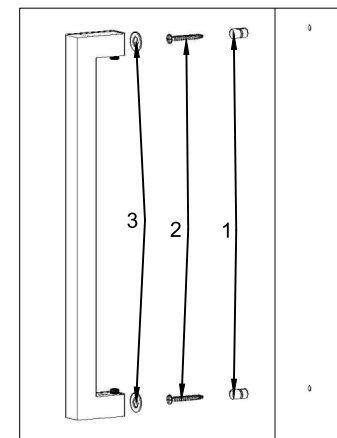

FORI VETRO
GLASS HOLES
СТЕКЛО

FIX/01
FISSAGGIO MANIGLIONE SINGOLO
SU VETRO
SINGLE PULL HANDLE FIXING ON GLASS
Крепление одностороннее на стекло

FIX/02
FISSAGGIO MANIGLIONE SINGOLO
SU LEGNO / ALLUMINIO
SINGLE PULL HANDLE FIXING ON WOOD OR ALUMINIUM
Одностороннее крепление на дерево/
алюминий

FIX/03
FISSAGGIO MANIGLIONE DOPPIO
SU VETRO O LEGNO
DOUBLE PULL HANDLE FIXING ON GLASS OR WOOD
Двустороннее крепление на стекло/
дерево

X1= 225
X2= 270
X3= 225

DISPONIBILI ALTRE MISURE A
RICHIESTA
OTHER SIZE AVAILABLE UPON REQUEST

доступны другие размеры по запросу

ART. M-O-11 Linear

MANIGLIONI IN OTTONE

BRASS PULL HANDLES дверная ручка-скоба из латуни

Размер 350
Size 350

Размер 500
Size 500

Размер 1100
Size 1100

Размер 1800
Size 1800

Ручки-скобы DI BASE / INCONTRO
Pull handles DI BASE / INCONTRO

1

Двухстороннее крепление
Double pull handle fixing

3

Расположение ручки-скобы
Location of the pull handle

2

Одностороннее крепление
Single pull handle fixing