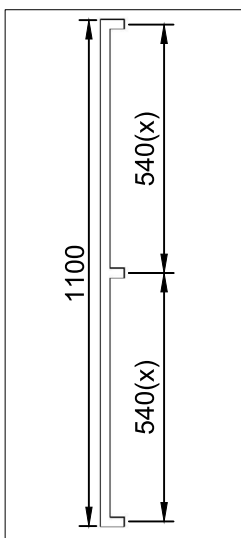

FORI VETRO
GLASS HOLES
СТЕКЛО

FIX/01
FISSAGGIO MANIGLIONE SINGOLO
SU VETRO
SINGLE PULL HANDLE FIXING ON GLASS
Крепление одностороннее на стекло

FIX/02
FISSAGGIO MANIGLIONE SINGOLO
SU LEGNO / ALLUMINIO
SINGLE PULL HANDLE FIXING ON WOOD OR ALUMINIUM
Одностороннее крепление на дерево/
алюминий

FIX/03
FISSAGGIO MANIGLIONE DOPPIO
SU VETRO O LEGNO
DOUBLE PULL HANDLE FIXING ON GLASS OR WOOD
Двустороннее крепление на стекло/
дерево

X1= 225
X2= 270
X3= 225

DISPONIBILI ALTRE MISURE A
RICHIESTA
OTHER SIZE AVAILABLE UPON REQUEST

доступны другие размеры по запросу

ART. M-O-11 Linear

MANIGLIONI IN OTTONE

BRASS PULL HANDLES дверная ручка-скоба из латуни

Размер 350
Size 350

Размер 500
Size 500

Размер 1100
Size 1100

Размер 1800
Size 1800

Ручки-скобы DI BASE / INCONTRO
Pull handles DI BASE / INCONTRO

1

Двухстороннее крепление
Double pull handle fixing

3

Расположение ручки-скобы
Location of the pull handle

2

Одностороннее крепление
Single pull handle fixing