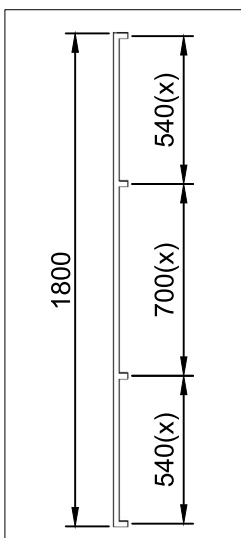

FIX/03
FISSAGGIO MANIGLIONE DOPPIO
SU VETRO O LEGNO
DOUBLE PULL HANDLE FIXING ON GLASS OR WOOD
Двустороннее крепление на стекло/
дерево

X1= 225
X2= 270
X3= 225

DISPONIBILI ALTRE MISURE A
RICHIESTA
OTHER SIZE AVAILABLE UPON REQUEST

доступны другие размеры по запросу

ART. M-O-11 Linear

MANIGLIONI IN OTTONE

BRASS PULL HANDLES дверная ручка-скоба из латуни

Размер 350
Size 350

Размер 500
Size 500

Размер 1100
Size 1100

Размер 1800
Size 1800

Ручки-скобы DI BASE / INCONTRO
Pull handles DI BASE / INCONTRO

1

Двухстороннее крепление
Double pull handle fixing

3

Расположение ручки-скобы
Location of the pull handle

2

Одностороннее крепление
Single pull handle fixing