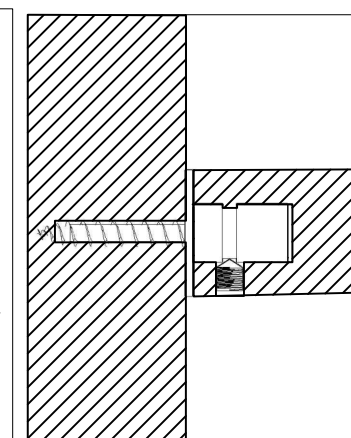

доступны другие размеры по запросу

ART. M-O-11 Linear

MANIGLIONI IN OTTONE

BRASS PULL HANDLES дверная ручка-скоба из латуни

Размер 350
Size 350

Размер 500
Size 500

Размер 1100
Size 1100

Размер 1800
Size 1800

Ручки-скобы DI BASE / INCONTRO
Pull handles DI BASE / INCONTRO

1

Двухстороннее крепление
Double pull handle fixing

3

Расположение ручки-скобы
Location of the pull handle

2

Одностороннее крепление
Single pull handle fixing