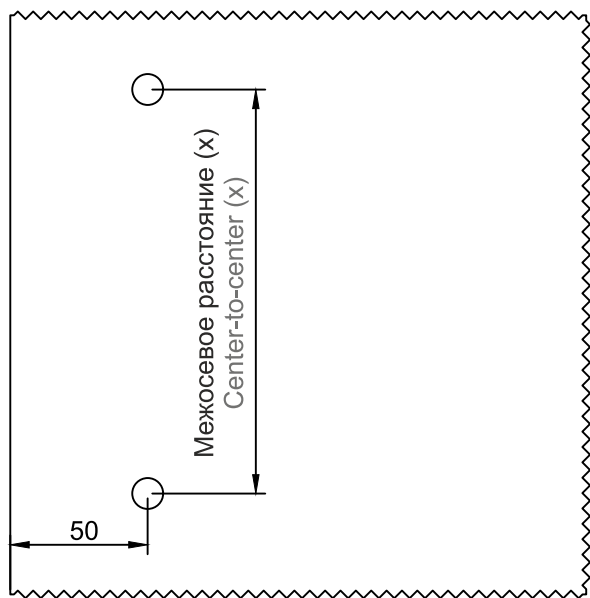

доступны другие размеры по запросу

ART. M-O-11 Linear

MANIGLIONI IN OTTONE

BRASS PULL HANDLES дверная ручка-скоба из латуни

Размер 350
Size 350

Размер 500
Size 500

Размер 1100
Size 1100

Размер 1800
Size 1800

Ручки-скобы DI BASE / INCONTRO
Pull handles DI BASE / INCONTRO

1

Двухстороннее крепление
Double pull handle fixing

3

Расположение ручки-скобы
Location of the pull handle

2

Одностороннее крепление
Single pull handle fixing