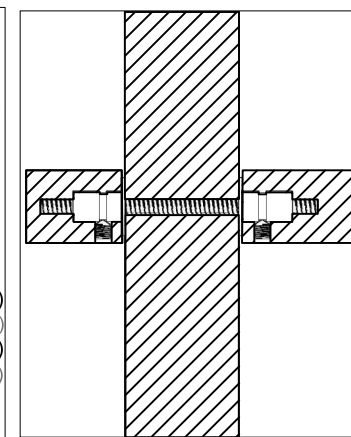

FORI VETRO
GLASS HOLES
СТЕКЛО

FIX/01
FISSAGGIO MANIGLIONE SINGOLO
SU VETRO
SINGLE PULL HANDLE FIXING ON GLASS
Крепление одностороннее на стекло

FIX/02
FISSAGGIO MANIGLIONE SINGOLO
SU LEGNO / ALLUMINIO
SINGLE PULL HANDLE FIXING ON WOOD OR ALUMINIUM
Одностороннее крепление на дерево/
алюминий

FIX/03
FISSAGGIO MANIGLIONE DOPPIO
SU VETRO O LEGNO
DOUBLE PULL HANDLE FIXING ON GLASS OR WOOD
Двустороннее крепление на стекло/
дерево

X1= 225
X2= 270
X3= 225

DISPONIBILI ALTRE MISURE A
RICHIESTA
OTHER SIZE AVAILABLE UPON REQUEST

доступны другие размеры по запросу

ART. M-O-11 Linear

MANIGLIONI IN OTTONE

BRASS PULL HANDLES дверная ручка-скоба из латуни

Размер 350
Size 350

Размер 500
Size 500

Размер 1100
Size 1100

Размер 1800
Size 1800

Ручки-скобы DI BASE / INCONTRO
Pull handles DI BASE / INCONTRO

1

Двухстороннее крепление
Double pull handle fixing

3

Расположение ручки-скобы
Location of the pull handle

2

Одностороннее крепление
Single pull handle fixing