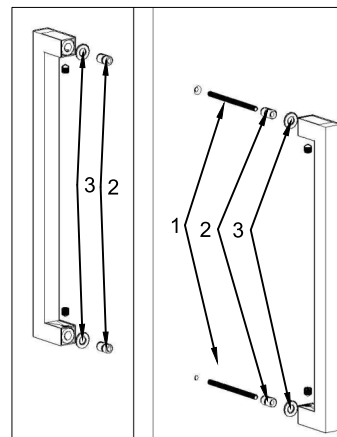

FORI VETRO
GLASS HOLES
СТЕКЛО

FIX/01
FISSAGGIO MANIGLIONE SINGOLO
SU VETRO
SINGLE PULL HANDLE FIXING ON GLASS
Крепление одностороннее на стекло

FIX/02
FISSAGGIO MANIGLIONE SINGOLO
SU LEGNO / ALLUMINIO
SINGLE PULL HANDLE FIXING ON WOOD OR ALUMINIUM
Одностороннее крепление на дерево/
алюминий

FIX/03
FISSAGGIO MANIGLIONE DOPPIO
SU VETRO O LEGNO
DOUBLE PULL HANDLE FIXING ON GLASS OR WOOD
Двустороннее крепление на стекло/
дерево

X1= 225
X2= 270
X3= 225

DISPONIBILI ALTRE MISURE A
RICHIESTA
OTHER SIZE AVAILABLE UPON REQUEST

доступны другие размеры по запросу

ART. M-O-11 Linear

MANIGLIONI IN OTTONE

BRASS PULL HANDLES дверная ручка-скоба из латуни

Размер 350
Size 350

Размер 500
Size 500

Размер 1100
Size 1100

Размер 1800
Size 1800

Ручки-скобы DI BASE / INCONTRO
Pull handles DI BASE / INCONTRO

1

Двухстороннее крепление
Double pull handle fixing

3

Расположение ручки-скобы
Location of the pull handle

2

Одностороннее крепление
Single pull handle fixing