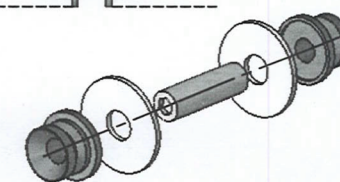

FORI VETRO
GLASS HOLES
СТЕКЛО

FIX/01
FISSAGGIO MANIGLIONE SINGOLO
SU VETRO
SINGLE PULL HANDLE FIXING ON GLASS
Крепление одностороннее на стекло

FIX/02
FISSAGGIO MANIGLIONE SINGOLO
SU LEGNO / ALLUMINIO
SINGLE PULL HANDLE FIXING ON WOOD OR ALUMINIUM
Одностороннее крепление на дерево/
алюминий

FIX/03
FISSAGGIO MANIGLIONE DOPPIO
SU VETRO O LEGNO
DOUBLE PULL HANDLE FIXING ON GLASS OR WOOD
Двустороннее крепление на стекло/
дерево

X1= 225
X2= 270
X3= 225

DISPONIBILI ALTRE MISURE A
RICHIESTA
OTHER SIZE AVAILABLE UPON REQUEST

доступны другие размеры по запросу

ART. M-O-11 Linear

MANIGLIONI IN OTTONE

BRASS PULL HANDLES дверная ручка-скоба из латуни

Размер 350
Size 350

Размер 500
Size 500

Размер 1100
Size 1100

Размер 1800
Size 1800

Ручки-скобы DI BASE / INCONTRO
Pull handles DI BASE / INCONTRO

1

Двухстороннее крепление
Double pull handle fixing

3

Расположение ручки-скобы
Location of the pull handle

2

Одностороннее крепление
Single pull handle fixing