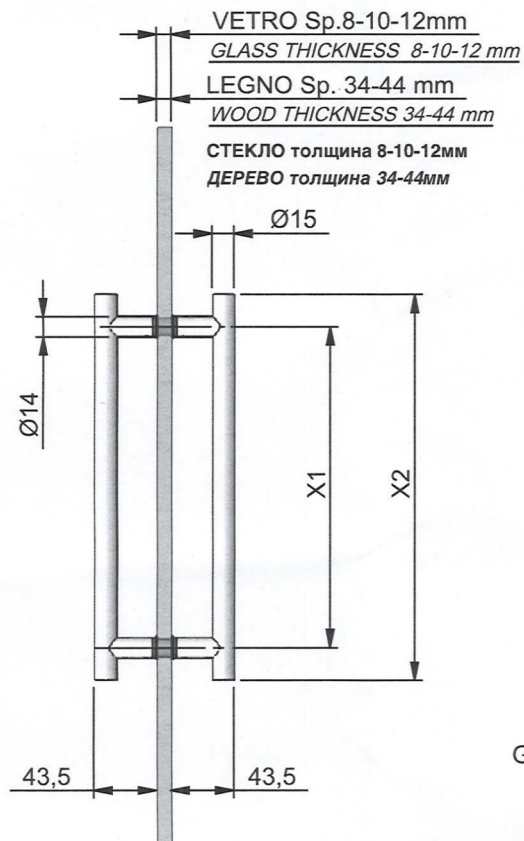

FORI VETRO
GLASS HOLES
СТЕКЛО

FIX/01
FISSAGGIO MANIGLIONE SINGOLO
SU VETRO
SINGLE PULL HANDLE FIXING ON GLASS
Крепление одностороннее на стекло

FIX/02
FISSAGGIO MANIGLIONE SINGOLO
SU LEGNO / ALLUMINIO
SINGLE PULL HANDLE FIXING ON WOOD OR ALUMINIUM
Одностороннее крепление на дерево/
алюминий

FIX/03
FISSAGGIO MANIGLIONE DOPPIO
SU VETRO O LEGNO
DOUBLE PULL HANDLE FIXING ON GLASS OR WOOD
Двустороннее крепление на стекло/
дерево

X1= 225
X2= 270
X3= 225

DISPONIBILI ALTRE MISURE A
RICHIESTA
OTHER SIZE AVAILABLE UPON REQUEST

доступны другие размеры по запросу

ART. M-O-11 Linear

MANIGLIONI IN OTTONE

BRASS PULL HANDLES дверная ручка-скоба из латуни

Размер 350
Size 350

Размер 500
Size 500

Размер 1100
Size 1100

Размер 1800
Size 1800

Ручки-скобы DI BASE / INCONTRO
Pull handles DI BASE / INCONTRO

1

Двухстороннее крепление
Double pull handle fixing

3

Расположение ручки-скобы
Location of the pull handle

2

Одностороннее крепление
Single pull handle fixing