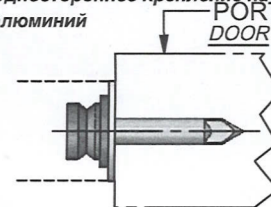

FORI VETRO
GLASS HOLES
СТЕКЛО

FIX/01
FISSAGGIO MANIGLIONE SINGOLO
SU VETRO
SINGLE PULL HANDLE FIXING ON GLASS
Крепление одностороннее на стекло

FIX/02
FISSAGGIO MANIGLIONE SINGOLO
SU LEGNO / ALLUMINIO
SINGLE PULL HANDLE FIXING ON WOOD OR ALUMINIUM
Одностороннее крепление на дерево/
алюминий

FIX/03
FISSAGGIO MANIGLIONE DOPPIO
SU VETRO O LEGNO
DOUBLE PULL HANDLE FIXING ON GLASS OR WOOD
Двустороннее крепление на стекло/
дерево

X1= 225
X2= 270
X3= 225

DISPONIBILI ALTRE MISURE A
RICHIESTA
OTHER SIZE AVAILABLE UPON REQUEST

доступны другие размеры по запросу

ART. M-O-11 Linear

MANIGLIONI IN OTTONE

BRASS PULL HANDLES дверная ручка-скоба из латуни

Размер 350
Size 350

Размер 500
Size 500

Размер 1100
Size 1100

Размер 1800
Size 1800