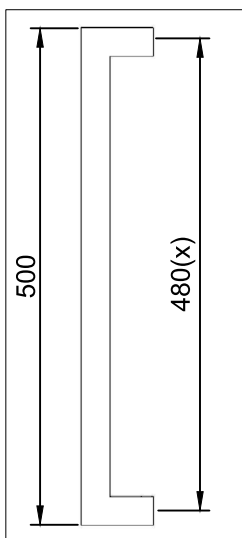

FORI VETRO
GLASS HOLES
СТЕКЛО

FIX/01
FISSAGGIO MANIGLIONE SINGOLO
SU VETRO
SINGLE PULL HANDLE FIXING ON GLASS
Крепление одностороннее на стекло

FIX/02
FISSAGGIO MANIGLIONE SINGOLO
SU LEGNO / ALLUMINIO
SINGLE PULL HANDLE FIXING ON WOOD OR ALUMINIUM
Одностороннее крепление на дерево/
алюминий

FIX/03
FISSAGGIO MANIGLIONE DOPPIO
SU VETRO O LEGNO
DOUBLE PULL HANDLE FIXING ON GLASS OR WOOD
Двустороннее крепление на стекло/
дерево

X1= 225
X2= 270
X3= 225

DISPONIBILI ALTRE MISURE A
RICHIESTA
OTHER SIZE AVAILABLE UPON REQUEST

доступны другие размеры по запросу

ART. M-O-11 Linear

MANIGLIONI IN OTTONE

BRASS PULL HANDLES дверная ручка-скоба из латуни

Размер 350
Size 350

Размер 500
Size 500

Размер 1100
Size 1100

Размер 1800
Size 1800

Ручки-скобы DI BASE / INCONTRO
Pull handles DI BASE / INCONTRO

1

Двухстороннее крепление
Double pull handle fixing

3

Расположение ручки-скобы
Location of the pull handle

2

Одностороннее крепление
Single pull handle fixing