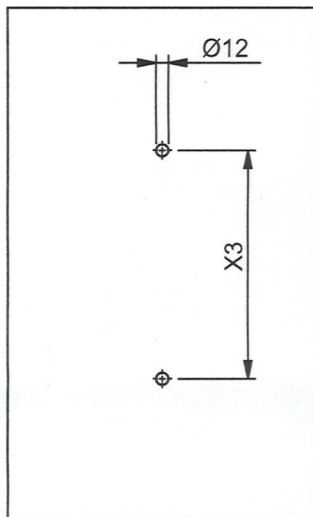

FORI VETRO
GLASS HOLES
СТЕКЛО

FIX/01
FISSAGGIO MANIGLIONE SINGOLO
SU VETRO
SINGLE PULL HANDLE FIXING ON GLASS
Крепление одностороннее на стекло

FIX/02
FISSAGGIO MANIGLIONE SINGOLO
SU LEGNO / ALLUMINIO
SINGLE PULL HANDLE FIXING ON WOOD OR ALUMINIUM
Одностороннее крепление на дерево/
алюминий

FIX/03
FISSAGGIO MANIGLIONE DOPPIO
SU VETRO O LEGNO
DOUBLE PULL HANDLE FIXING ON GLASS OR WOOD
Двустороннее крепление на стекло/
дерево

X1= 225
X2= 270
X3= 225

DISPONIBILI ALTRE MISURE A
RICHIESTA
OTHER SIZE AVAILABLE UPON REQUEST

доступны другие размеры по запросу

ART. M-O-11 Linear

MANIGLIONI IN OTTONE

BRASS PULL HANDLES дверная ручка-скоба из латуни

Размер 350
Size 350

Размер 500
Size 500

Размер 1100
Size 1100

Размер 1800
Size 1800

Ручки-скобы DI BASE / INCONTRO
Pull handles DI BASE / INCONTRO

1

Двухстороннее крепление
Double pull handle fixing

3

Расположение ручки-скобы
Location of the pull handle

2

Одностороннее крепление
Single pull handle fixing