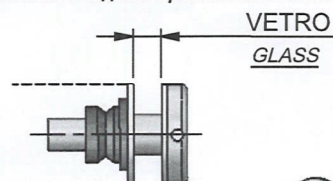

FORI VETRO
GLASS HOLES
СТЕКЛО

FIX/01
FISSAGGIO MANIGLIONE SINGOLO
SU VETRO
SINGLE PULL HANDLE FIXING ON GLASS
Крепление одностороннее на стекло

FIX/02
FISSAGGIO MANIGLIONE SINGOLO
SU LEGNO / ALLUMINIO
SINGLE PULL HANDLE FIXING ON WOOD OR ALUMINIUM
Одностороннее крепление на дерево/
алюминий

FIX/03
FISSAGGIO MANIGLIONE DOPPIO
SU VETRO O LEGNO
DOUBLE PULL HANDLE FIXING ON GLASS OR WOOD
Двустороннее крепление на стекло/
дерево

X1= 225
X2= 270
X3= 225

DISPONIBILI ALTRE MISURE A
RICHIESTA
OTHER SIZE AVAILABLE UPON REQUEST

доступны другие размеры по запросу

ART. M-O-11 Linear

MANIGLIONI IN OTTONE

BRASS PULL HANDLES дверная ручка-скоба из латуни

Размер 350
Size 350

Размер 500
Size 500

Размер 1100
Size 1100

Размер 1800
Size 1800