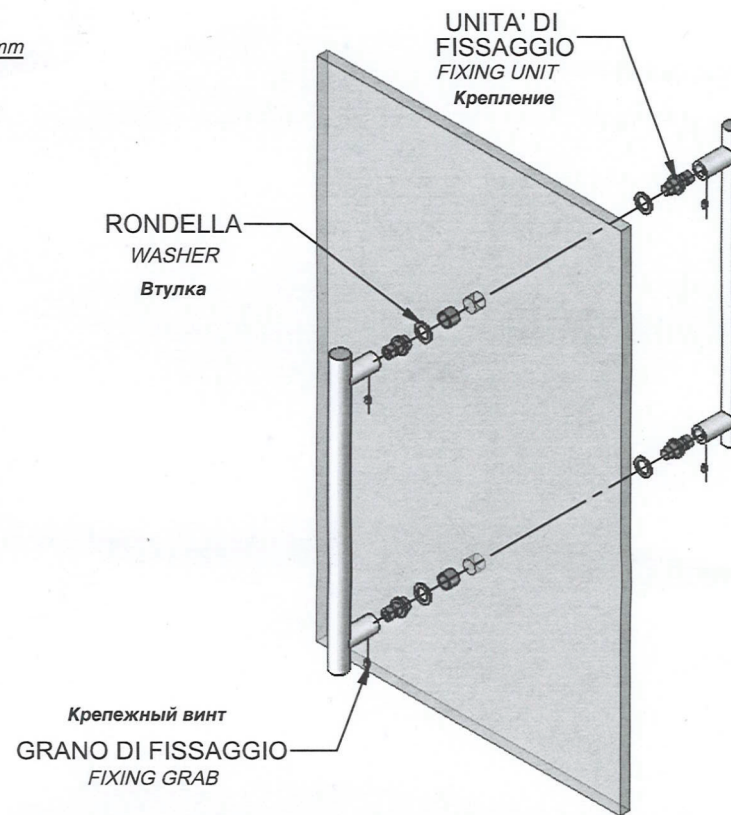

FORI VETRO
GLASS HOLES
СТЕКЛО

FIX/01
FISSAGGIO MANIGLIONE SINGOLO
SU VETRO
SINGLE PULL HANDLE FIXING ON GLASS
Крепление одностороннее на стекло

FIX/02
FISSAGGIO MANIGLIONE SINGOLO
SU LEGNO / ALLUMINIO
SINGLE PULL HANDLE FIXING ON WOOD OR ALUMINIUM
Одностороннее крепление на дерево/
алюминий

FIX/03
FISSAGGIO MANIGLIONE DOPPIO
SU VETRO O LEGNO
DOUBLE PULL HANDLE FIXING ON GLASS OR WOOD
Двустороннее крепление на стекло/
дерево

X1= 225
X2= 270
X3= 225

DISPONIBILI ALTRE MISURE A
RICHIESTA
OTHER SIZE AVAILABLE UPON REQUEST

доступны другие размеры по запросу

ART. M-O-11 Linear

MANIGLIONI IN OTTONE

BRASS PULL HANDLES дверная ручка-скоба из латуни

Размер 350
Size 350

Размер 500
Size 500

Размер 1100
Size 1100

Размер 1800
Size 1800

Ручки-скобы DI BASE / INCONTRO
Pull handles DI BASE / INCONTRO

1

Двухстороннее крепление
Double pull handle fixing

3

Расположение ручки-скобы
Location of the pull handle

2

Одностороннее крепление
Single pull handle fixing