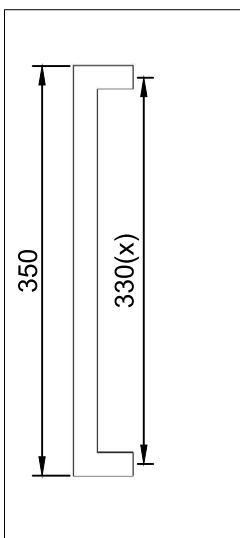

FORI VETRO
GLASS HOLES
СТЕКЛО

FIX/01
FISSAGGIO MANIGLIONE SINGOLO
SU VETRO
SINGLE PULL HANDLE FIXING ON GLASS
Крепление одностороннее на стекло

FIX/02
FISSAGGIO MANIGLIONE SINGOLO
SU LEGNO / ALLUMINIO
SINGLE PULL HANDLE FIXING ON WOOD OR ALUMINIUM
Одностороннее крепление на дерево/
алюминий

FIX/03
FISSAGGIO MANIGLIONE DOPPIO
SU VETRO O LEGNO
DOUBLE PULL HANDLE FIXING ON GLASS OR WOOD
Двустороннее крепление на стекло/
дерево

X1= 225
X2= 270
X3= 225

DISPONIBILI ALTRE MISURE A
RICHIESTA
OTHER SIZE AVAILABLE UPON REQUEST

доступны другие размеры по запросу

ART. M-O-11 Linear

MANIGLIONI IN OTTONE

BRASS PULL HANDLES дверная ручка-скоба из латуни

Размер 350
Size 350

Размер 500
Size 500

Размер 1100
Size 1100

Размер 1800
Size 1800

Ручки-скобы DI BASE / INCONTRO
Pull handles DI BASE / INCONTRO

1

Двухстороннее крепление
Double pull handle fixing

3

Расположение ручки-скобы
Location of the pull handle

2

Одностороннее крепление
Single pull handle fixing