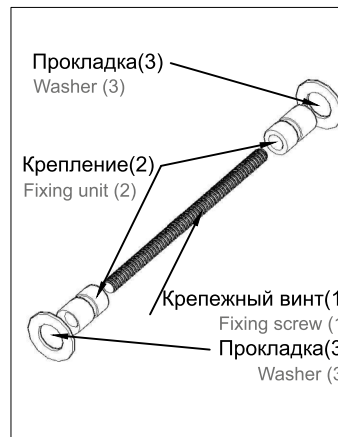

FORI VETRO
GLASS HOLES
СТЕКЛО

FIX/01
FISSAGGIO MANIGLIONE SINGOLO
SU VETRO
SINGLE PULL HANDLE FIXING ON GLASS
Крепление одностороннее на стекло

FIX/02
FISSAGGIO MANIGLIONE SINGOLO
SU LEGNO / ALLUMINIO
SINGLE PULL HANDLE FIXING ON WOOD OR ALUMINIUM
Одностороннее крепление на дерево/
алюминий

FIX/03
FISSAGGIO MANIGLIONE DOPPIO
SU VETRO O LEGNO
DOUBLE PULL HANDLE FIXING ON GLASS OR WOOD
Двустороннее крепление на стекло/
дерево

X1= 225
X2= 270
X3= 225

DISPONIBILI ALTRE MISURE A
RICHIESTA
OTHER SIZE AVAILABLE UPON REQUEST

доступны другие размеры по запросу

ART. M-O-11 Linear

MANIGLIONI IN OTTONE

BRASS PULL HANDLES дверная ручка-скоба из латуни

Размер 350
Size 350

Размер 500
Size 500

Размер 1100
Size 1100

Размер 1800
Size 1800

Ручки-скобы DI BASE / INCONTRO
Pull handles DI BASE / INCONTRO

1

Двухстороннее крепление
Double pull handle fixing

3

Расположение ручки-скобы
Location of the pull handle

2

Одностороннее крепление
Single pull handle fixing