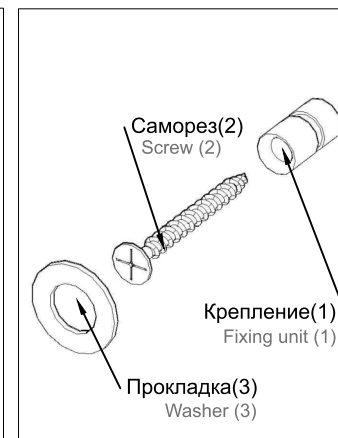

FORI VETRO
GLASS HOLES
СТЕКЛО

FIX/01
FISSAGGIO MANIGLIONE SINGOLO
SU VETRO
SINGLE PULL HANDLE FIXING ON GLASS
Крепление одностороннее на стекло

FIX/02
FISSAGGIO MANIGLIONE SINGOLO
SU LEGNO / ALLUMINIO
SINGLE PULL HANDLE FIXING ON WOOD OR ALUMINIUM
Одностороннее крепление на дерево/
алюминий

FIX/03
FISSAGGIO MANIGLIONE DOPPIO
SU VETRO O LEGNO
DOUBLE PULL HANDLE FIXING ON GLASS OR WOOD
Двустороннее крепление на стекло/
дерево

X1= 225
X2= 270
X3= 225

DISPONIBILI ALTRE MISURE A
RICHIESTA
OTHER SIZE AVAILABLE UPON REQUEST

доступны другие размеры по запросу

ART. M-O-11 Linear

MANIGLIONI IN OTTONE

BRASS PULL HANDLES дверная ручка-скоба из латуни

Размер 350
Size 350

Размер 500
Size 500

Размер 1100
Size 1100

Размер 1800
Size 1800

Ручки-скобы DI BASE / INCONTRO
Pull handles DI BASE / INCONTRO

1

Двухстороннее крепление
Double pull handle fixing

3

Расположение ручки-скобы
Location of the pull handle

2

Одностороннее крепление
Single pull handle fixing