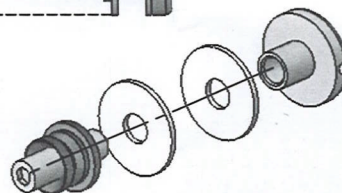

FORI VETRO
GLASS HOLES
СТЕКЛО

FIX/01
FISSAGGIO MANIGLIONE SINGOLO
SU VETRO
SINGLE PULL HANDLE FIXING ON GLASS
Крепление одностороннее на стекло

FIX/02
FISSAGGIO MANIGLIONE SINGOLO
SU LEGNO / ALLUMINIO
SINGLE PULL HANDLE FIXING ON WOOD OR ALUMINIUM
Одностороннее крепление на дерево/
алюминий

FIX/03
FISSAGGIO MANIGLIONE DOPPIO
SU VETRO O LEGNO
DOUBLE PULL HANDLE FIXING ON GLASS OR WOOD
Двустороннее крепление на стекло/
дерево

X1= 225
X2= 270
X3= 225

DISPONIBILI ALTRE MISURE A
RICHIESTA
OTHER SIZE AVAILABLE UPON REQUEST

доступны другие размеры по запросу

ART. M-O-11 Linear

MANIGLIONI IN OTTONE

BRASS PULL HANDLES дверная ручка-скоба из латуни

Размер 350
Size 350

Размер 500
Size 500

Размер 1100
Size 1100

Размер 1800
Size 1800

Ручки-скобы DI BASE / INCONTRO
Pull handles DI BASE / INCONTRO

1

Двухстороннее крепление
Double pull handle fixing

3

Расположение ручки-скобы
Location of the pull handle

2

Одностороннее крепление
Single pull handle fixing