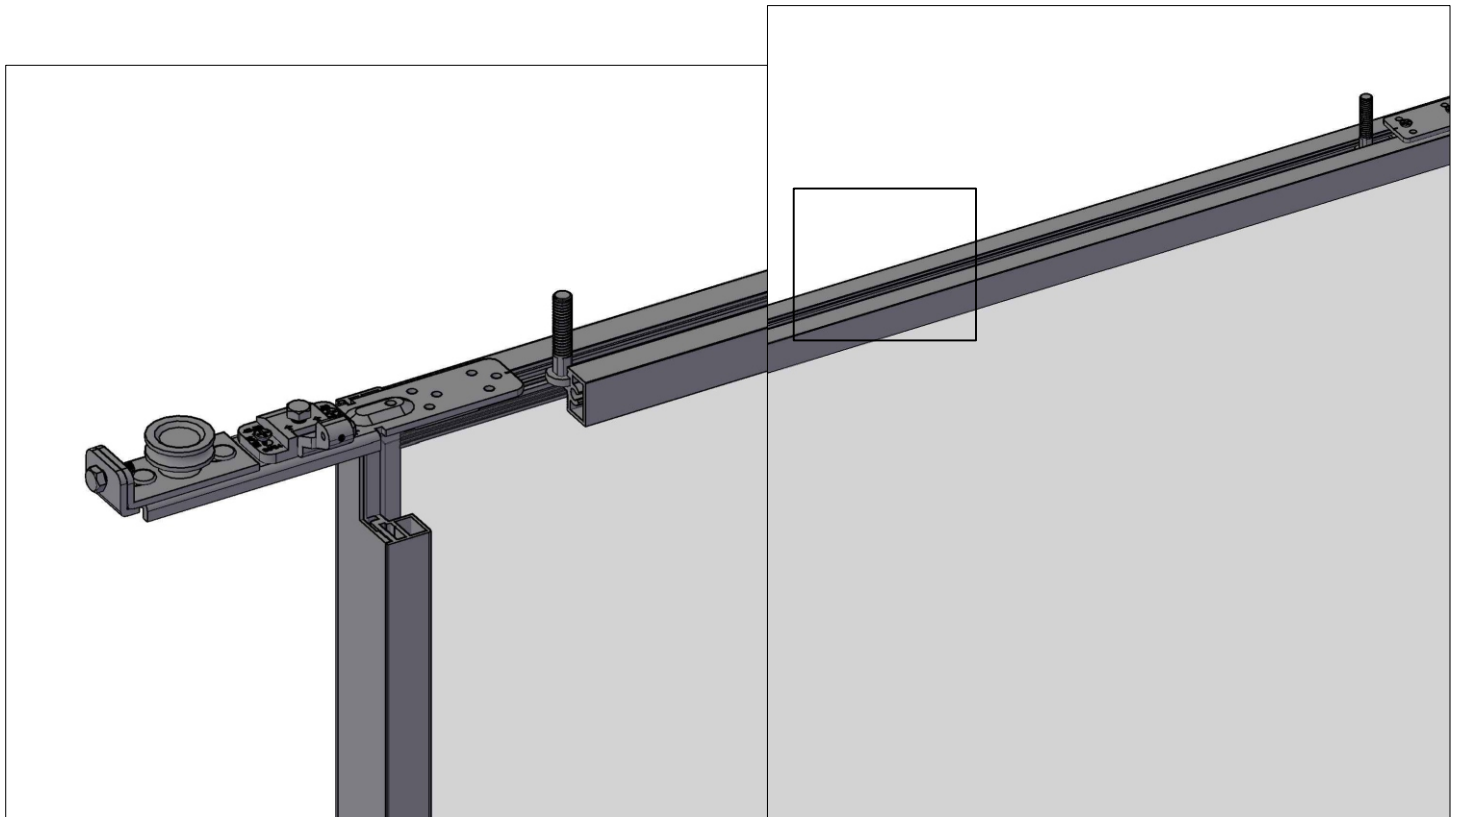

Створка №1 (FIX)

Вид повернут на 90°

Створка №1 (FIX)

Створка №1 (FIX)

Вид повернут на 90°

Створка №2

Вид повернут на 90°

Створка №2

M4x12

Вид повернут на 90°

4,2x13

Створка №2

Вид повернут на 90°

Створка №3

Вид повернут на 90°

Створка №3

Вид повернут на 90°

Створка №3

Вид повернут на 90°

Створка №4

Створка №4

створки по порядку

Сверление направляющих профилей

Вид снизу

Вид справа

Вид спереди

Установка тросов