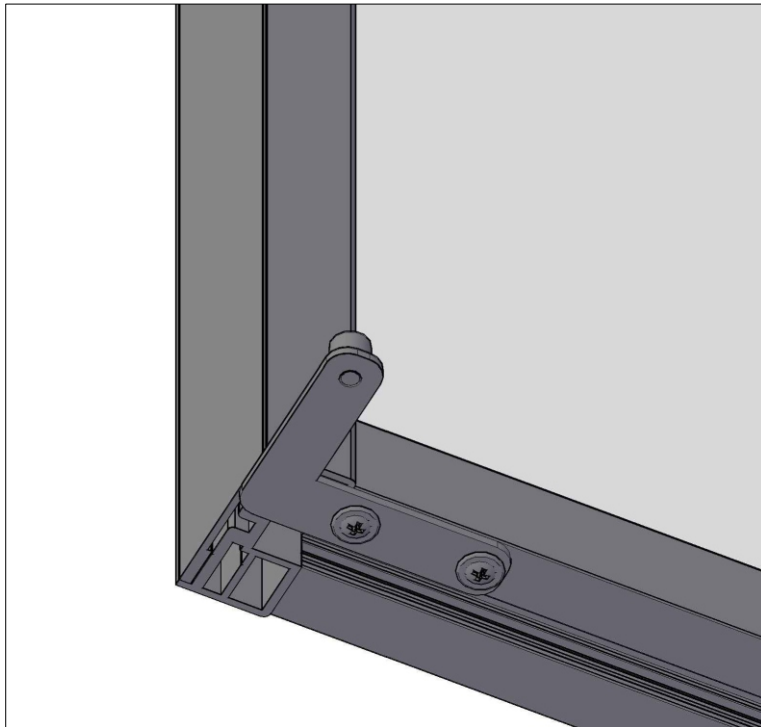

 **PROFIL
DOORS**
ALUMINUM

ИНСТРУКЦИЯ

по каскадной
системе

4 ПОЛОТНА

М
Д
И
М
Д
А

Комплектация

№ п/п	Наименование	Внешний вид	кол-во	ед. изм.
1	Ролик троса		2	шт
2	Ролик троса с натяжителем		2	шт
3	Фиксатор троса		2	шт
4	Фиксатор троса двойной		2	шт
5	Кронштейн фиксатора троса		2	шт
6	Направляющая подвижных створок		2	шт
7	Пластина кронштейна фиксатора		1	шт
8	Трос		6	м

Створка №1 (FIX)

Вид повернут на 90°

Створка №1 (FIX)

Створка №1 (FIX)

Вид повернут на 90°

Створка №2

Вид повернут на 90°

Створка №2

M4x12

Вид повернут на 90°

4,2x13

Створка №2

Вид повернут на 90°

Створка №3

Вид повернут на 90°

Створка №3

Вид повернут на 90°

Створка №3

Вид повернут на 90°

Створка №4

Створка №4

створки по порядку

Сверление направляющих профилей

Вид снизу