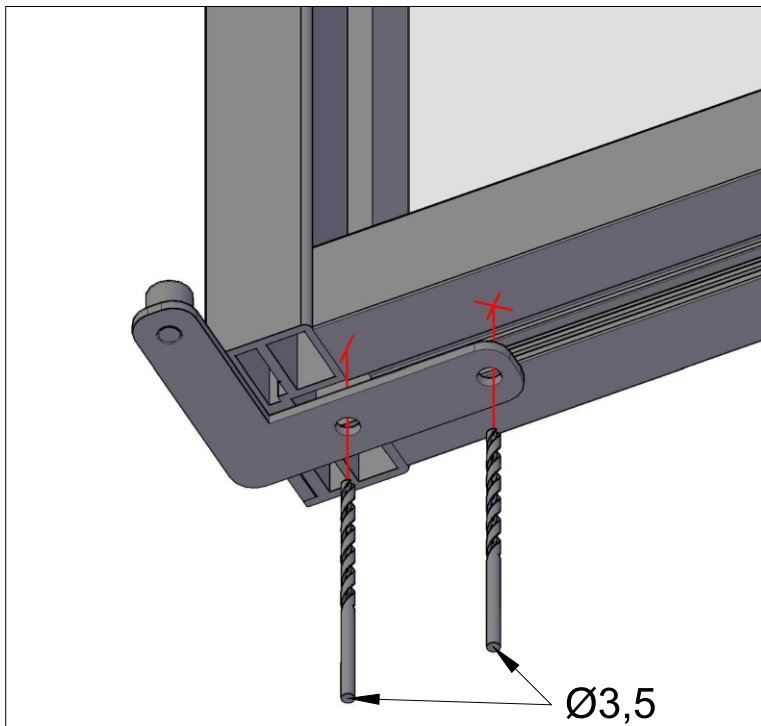

 **PROFIL
DOORS**
ALUMINUM

ИНСТРУКЦИЯ

по каскадной
системе

4 ПОЛОТНА

М
Д
И
М
Д
А

Комплектация

№ п/п	Наименование	Внешний вид	кол-во	ед. изм.
1	Ролик троса		2	шт
2	Ролик троса с натяжителем		2	шт
3	Фиксатор троса		2	шт
4	Фиксатор троса двойной		2	шт
5	Кронштейн фиксатора троса		2	шт
6	Направляющая подвижных створок		2	шт
7	Пластина кронштейна фиксатора		1	шт
8	Трос		6	м

Створка №1 (FIX)

Вид повернут на 90°

Створка №1 (FIX)

Створка №1 (FIX)

Вид повернут на 90°

Створка №2

Вид повернут на 90°

Створка №2

M4x12

Вид повернут на 90°

4,2x13

Створка №2

Вид повернут на 90°

Створка №3

Вид повернут на 90°

Створка №3

Вид повернут на 90°

Створка №3

Вид повернут на 90°

Створка №4

Створка №4

створки по порядку

Сверление направляющих профилей

Вид снизу