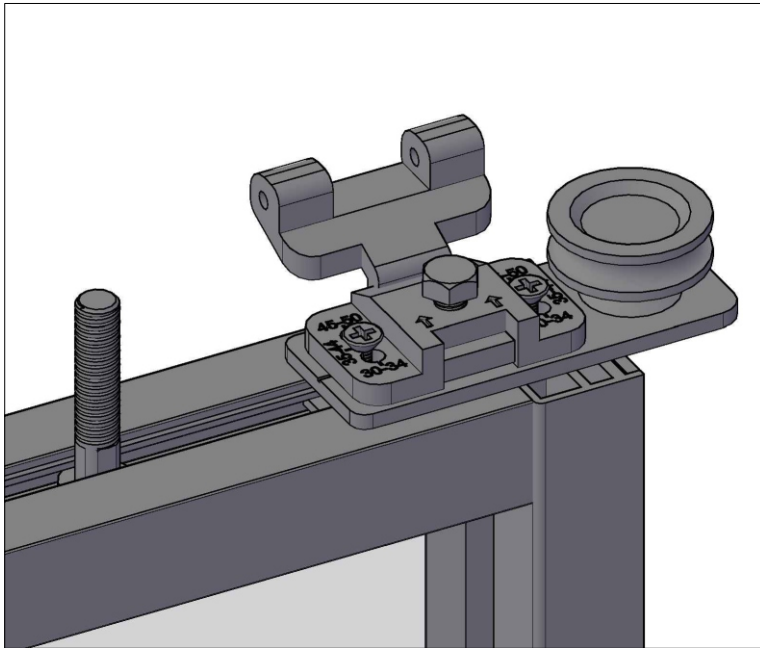

 **PROFIL
DOORS**
ALUMINUM

ИНСТРУКЦИЯ

по каскадной
системе

4 ПОЛОТНА

М
Д
И
М
Д
А

Комплектация

№ п/п	Наименование	Внешний вид	кол-во	ед. изм.
1	Ролик троса		2	шт
2	Ролик троса с натяжителем		2	шт
3	Фиксатор троса		2	шт
4	Фиксатор троса двойной		2	шт
5	Кронштейн фиксатора троса		2	шт
6	Направляющая подвижных створок		2	шт
7	Пластина кронштейна фиксатора		1	шт
8	Трос		6	м

Створка №1 (FIX)

Вид повернут на 90°

Створка №1 (FIX)

Створка №1 (FIX)

Вид повернут на 90°

Створка №2

Вид повернут на 90°

Створка №2

M4x12

Вид повернут на 90°

4,2x13

Створка №2

Вид повернут на 90°

Створка №3

Вид повернут на 90°

Створка №3

Вид повернут на 90°

Створка №3

Вид повернут на 90°

Створка №4

Створка №4

створки по порядку

Сверление направляющих профилей

Вид снизу