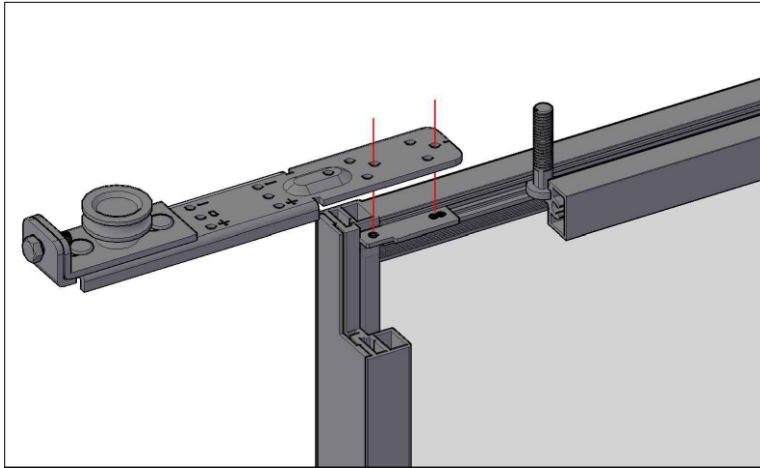

 **PROFIL
DOORS**
ALUMINUM

ИНСТРУКЦИЯ

по каскадной
системе

4 ПОЛОТНА

М
Д
И
М
Д
А

Комплектация

№ п/п	Наименование	Внешний вид	кол-во	ед. изм.
1	Ролик троса		2	шт
2	Ролик троса с натяжителем		2	шт
3	Фиксатор троса		2	шт
4	Фиксатор троса двойной		2	шт
5	Кронштейн фиксатора троса		2	шт
6	Направляющая подвижных створок		2	шт
7	Пластина кронштейна фиксатора		1	шт
8	Трос		6	м

Створка №1 (FIX)

Вид повернут на 90°

Створка №1 (FIX)

Створка №1 (FIX)

Вид повернут на 90°

Створка №2

Вид повернут на 90°

Створка №2

M4x12

Вид повернут на 90°

4,2x13

Створка №2

Вид повернут на 90°

Створка №3

Вид повернут на 90°

Створка №3

Вид повернут на 90°

Створка №3

Вид повернут на 90°

Створка №4

Створка №4

створки по порядку

Сверление направляющих профилей

Вид снизу