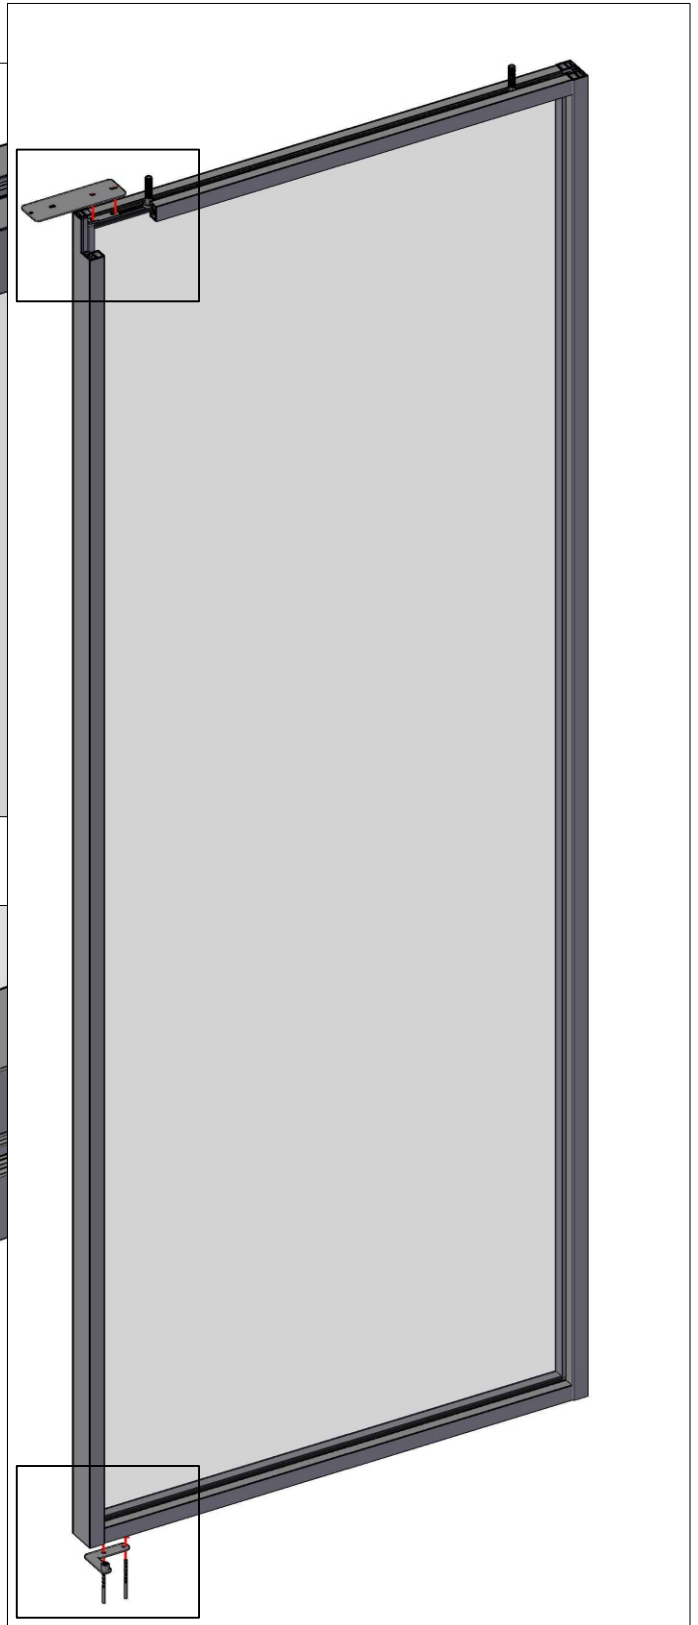

 **PROFIL
DOORS**
ALUMINUM

ИНСТРУКЦИЯ

по каскадной
системе

4 ПОЛОТНА

М
Д
И
М
Д
А

Комплектация

№ п/п	Наименование	Внешний вид	кол-во	ед. изм.
1	Ролик троса		2	шт
2	Ролик троса с натяжителем		2	шт
3	Фиксатор троса		2	шт
4	Фиксатор троса двойной		2	шт
5	Кронштейн фиксатора троса		2	шт
6	Направляющая подвижных створок		2	шт
7	Пластина кронштейна фиксатора		1	шт
8	Трос		6	м

Створка №1 (FIX)

Вид повернут на 90°

Створка №1 (FIX)

Створка №1 (FIX)

Вид повернут на 90°

Створка №2

Вид повернут на 90°

Створка №2

M4x12

Вид повернут на 90°

4,2x13

Створка №2

Вид повернут на 90°

Створка №3

Вид повернут на 90°

Створка №3

Вид повернут на 90°

Створка №3

Вид повернут на 90°

Створка №4

Створка №4

створки по порядку

Сверление направляющих профилей

Вид снизу