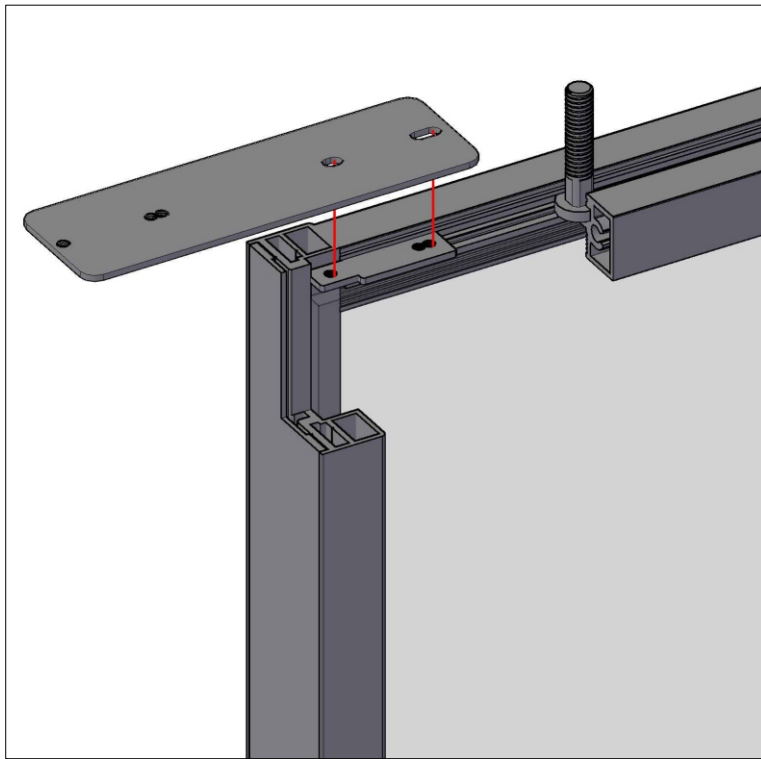

 **PROFIL
DOORS**
ALUMINUM

ИНСТРУКЦИЯ

по каскадной
системе

4 ПОЛОТНА

М
Д
И
М
Д
А

Комплектация

№ п/п	Наименование	Внешний вид	кол-во	ед. изм.
1	Ролик троса		2	шт
2	Ролик троса с натяжителем		2	шт
3	Фиксатор троса		2	шт
4	Фиксатор троса двойной		2	шт
5	Кронштейн фиксатора троса		2	шт
6	Направляющая подвижных створок		2	шт
7	Пластина кронштейна фиксатора		1	шт
8	Трос		6	м

Створка №1 (FIX)

Вид повернут на 90°

Створка №1 (FIX)

Створка №1 (FIX)

Вид повернут на 90°

Створка №2

Вид повернут на 90°

Створка №2

M4x12

Вид повернут на 90°

4,2x13

Створка №2

Вид повернут на 90°

Створка №3

Вид повернут на 90°

Створка №3

Вид повернут на 90°

Створка №3

Вид повернут на 90°

Створка №4

Створка №4

створки по порядку

Сверление направляющих профилей

Вид снизу