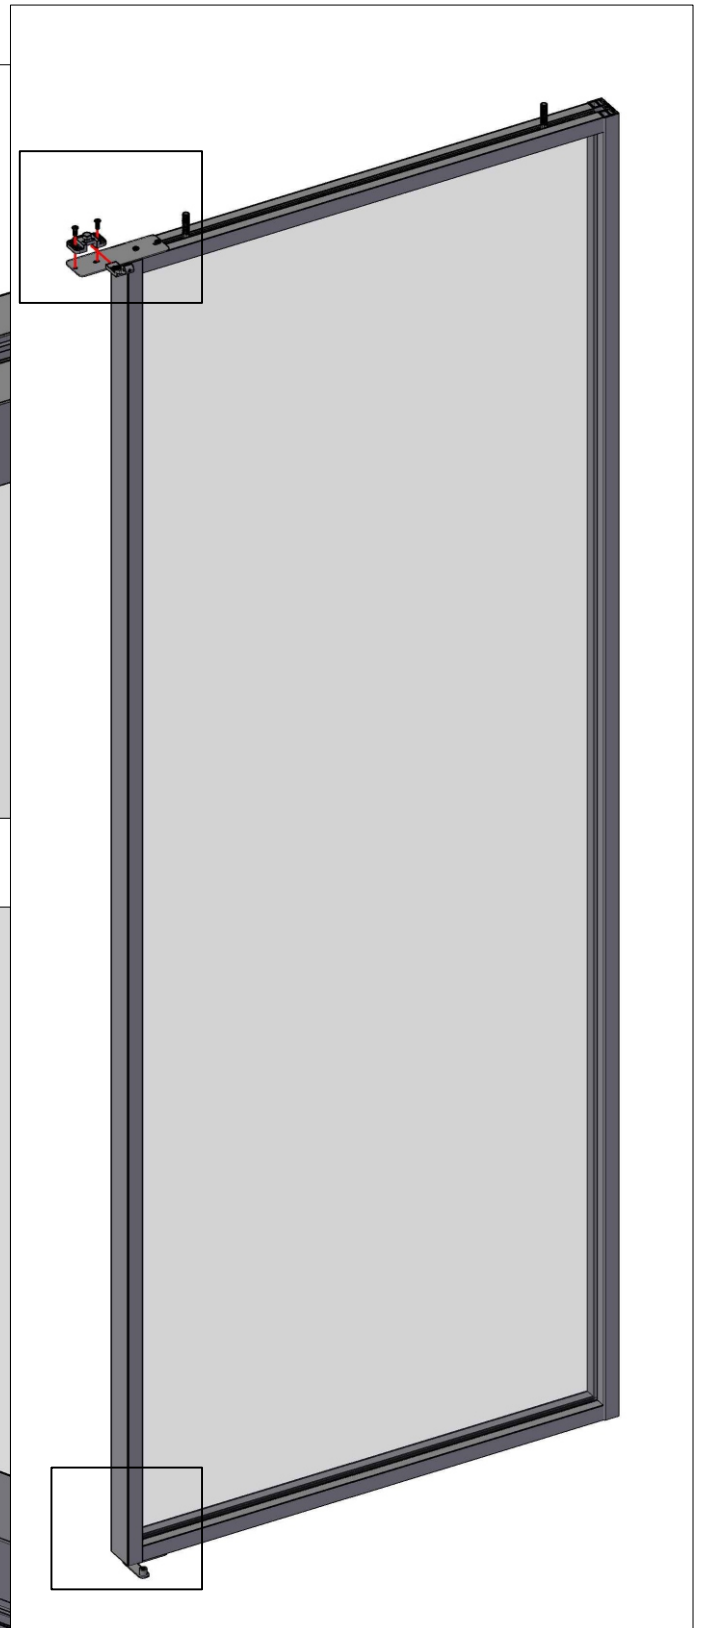

 **PROFIL
DOORS**
ALUMINUM

ИНСТРУКЦИЯ

по каскадной
системе

4 ПОЛОТНА

М
Д
И
М
Д
А

Комплектация

№ п/п	Наименование	Внешний вид	кол-во	ед. изм.
1	Ролик троса		2	шт
2	Ролик троса с натяжителем		2	шт
3	Фиксатор троса		2	шт
4	Фиксатор троса двойной		2	шт
5	Кронштейн фиксатора троса		2	шт
6	Направляющая подвижных створок		2	шт
7	Пластина кронштейна фиксатора		1	шт
8	Трос		6	м

Створка №1 (FIX)

Вид повернут на 90°

Створка №1 (FIX)

Створка №1 (FIX)

Вид повернут на 90°

Створка №2

Вид повернут на 90°

Створка №2

M4x12

Вид повернут на 90°

4,2x13

Створка №2

Вид повернут на 90°

Створка №3

Вид повернут на 90°

Створка №3

Вид повернут на 90°

Створка №3

Вид повернут на 90°

Створка №4

Створка №4

створки по порядку

Сверление направляющих профилей

Вид снизу