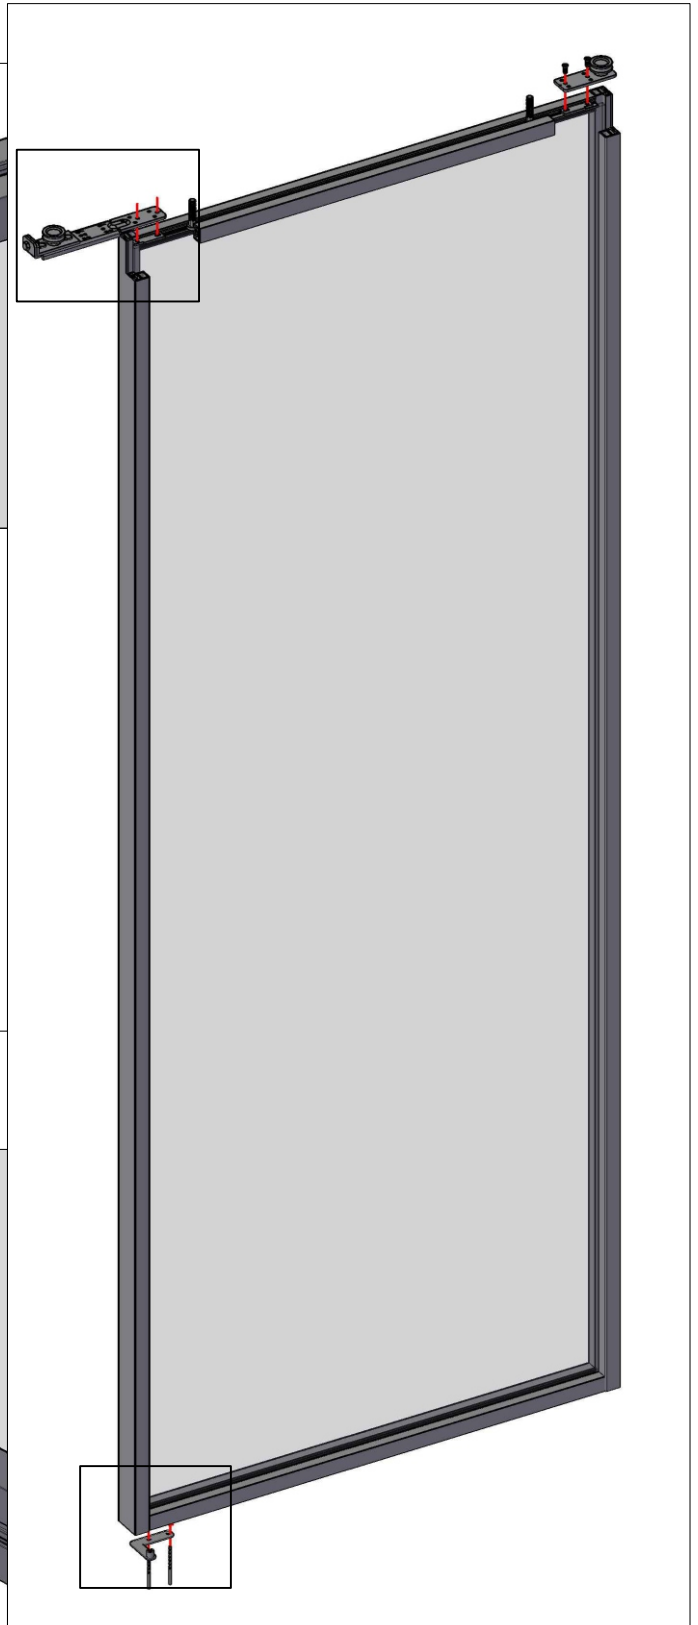

 **PROFIL
DOORS**
ALUMINUM

ИНСТРУКЦИЯ

по каскадной
системе

4 ПОЛОТНА

М
Д
И
М
Д
А

Комплектация

№ п/п	Наименование	Внешний вид	кол-во	ед. изм.
1	Ролик троса		2	шт
2	Ролик троса с натяжителем		2	шт
3	Фиксатор троса		2	шт
4	Фиксатор троса двойной		2	шт
5	Кронштейн фиксатора троса		2	шт
6	Направляющая подвижных створок		2	шт
7	Пластина кронштейна фиксатора		1	шт
8	Трос		6	м

Створка №1 (FIX)

Вид повернут на 90°

Створка №1 (FIX)

Створка №1 (FIX)

Вид повернут на 90°

Створка №2

Вид повернут на 90°

Створка №2

M4x12

Вид повернут на 90°

4,2x13

Створка №2

Вид повернут на 90°

Створка №3

Вид повернут на 90°

Створка №3

Вид повернут на 90°

Створка №3

Вид повернут на 90°

Створка №4

Створка №4

створки по порядку

Сверление направляющих профилей

Вид снизу