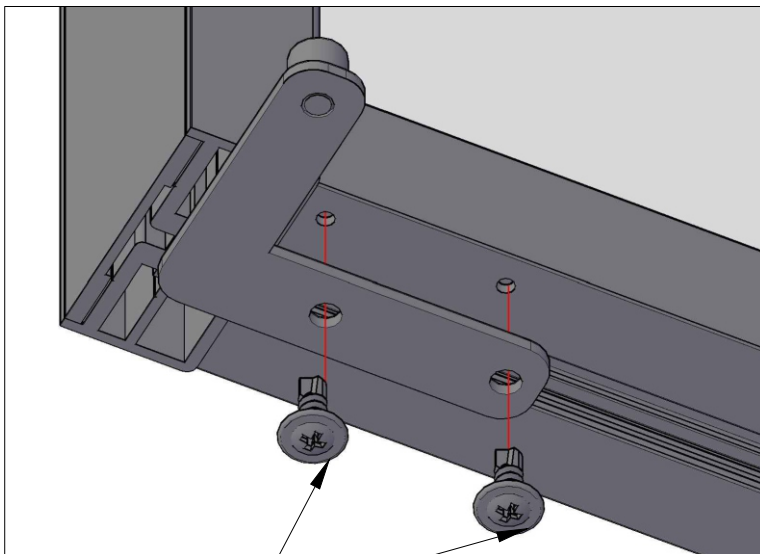

 **PROFIL
DOORS**
ALUMINUM

ИНСТРУКЦИЯ

по каскадной
системе

4 ПОЛОТНА

М
Д
И
М
Д
А

Комплектация

№ п/п	Наименование	Внешний вид	кол-во	ед. изм.
1	Ролик троса		2	шт
2	Ролик троса с натяжителем		2	шт
3	Фиксатор троса		2	шт
4	Фиксатор троса двойной		2	шт
5	Кронштейн фиксатора троса		2	шт
6	Направляющая подвижных створок		2	шт
7	Пластина кронштейна фиксатора		1	шт
8	Трос		6	м

Створка №1 (FIX)

Вид повернут на 90°

Створка №1 (FIX)

Створка №1 (FIX)

Вид повернут на 90°

Створка №2

Вид повернут на 90°

Створка №2

M4x12

Вид повернут на 90°

4,2x13

Створка №2

Вид повернут на 90°

Створка №3

Вид повернут на 90°

Створка №3

Вид повернут на 90°

Створка №3

Вид повернут на 90°

Створка №4

Створка №4

створки по порядку

Сверление направляющих профилей

Вид снизу