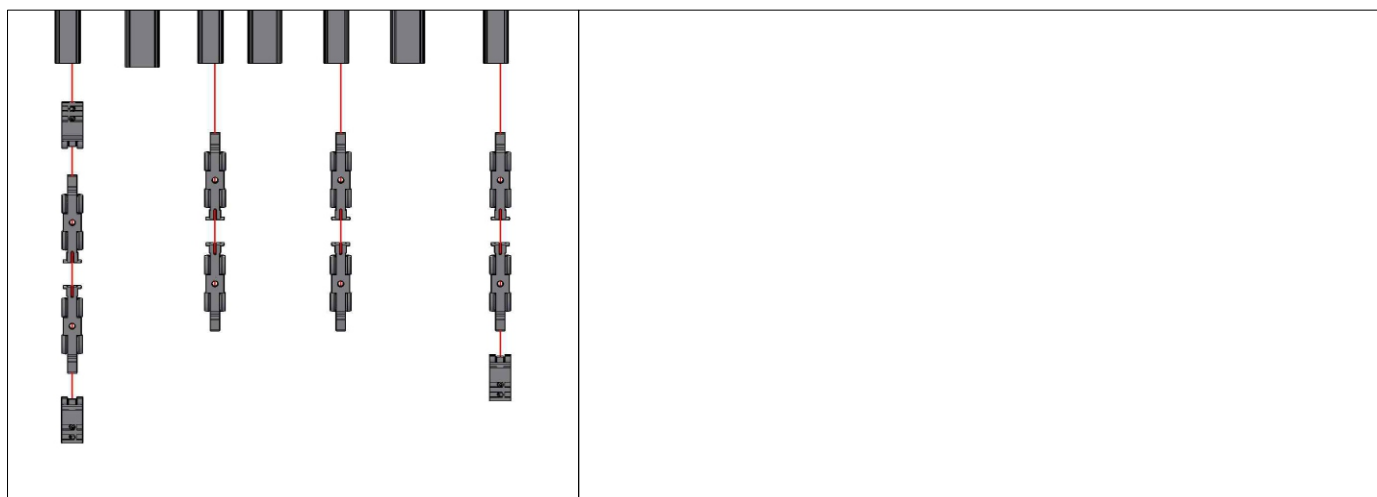

Вид повернут на 90°

Створка №3

Вид повернут на 90°

Створка №4

Створка №4

створки по порядку

Сверление направляющих профилей

Вид снизу

Вид справа

Установка кареток и стопоров

Вид сверху

Вид спереди

Крепление направляющих профилей

Вид спереди

Вид справа

Общий вид

Вид справа

Вид спереди

Установка тросов