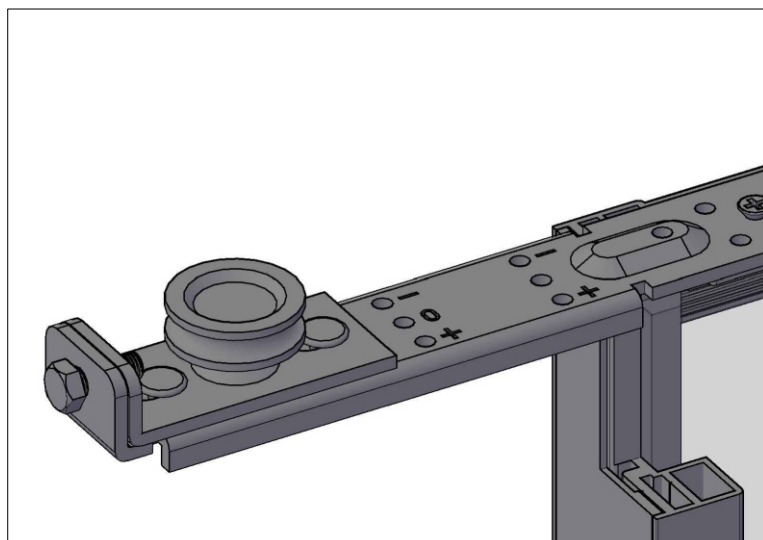

 **PROFIL
DOORS**
ALUMINUM

ИНСТРУКЦИЯ

по каскадной
системе

4 ПОЛОТНА

М
Д
И
М
Д
А

Комплектация

№ п/п	Наименование	Внешний вид	кол-во	ед. изм.
1	Ролик троса		2	шт
2	Ролик троса с натяжителем		2	шт
3	Фиксатор троса		2	шт
4	Фиксатор троса двойной		2	шт
5	Кронштейн фиксатора троса		2	шт
6	Направляющая подвижных створок		2	шт
7	Пластина кронштейна фиксатора		1	шт
8	Трос		6	м

Створка №1 (FIX)

Вид повернут на 90°

Створка №1 (FIX)

Створка №1 (FIX)

Вид повернут на 90°

Створка №2

Вид повернут на 90°

Створка №2

M4x12

Вид повернут на 90°

4,2x13

Створка №2

Вид повернут на 90°

Створка №3

Вид повернут на 90°

Створка №3

Вид повернут на 90°

Створка №3

Вид повернут на 90°

Створка №4

Створка №4

створки по порядку

Сверление направляющих профилей

Вид снизу