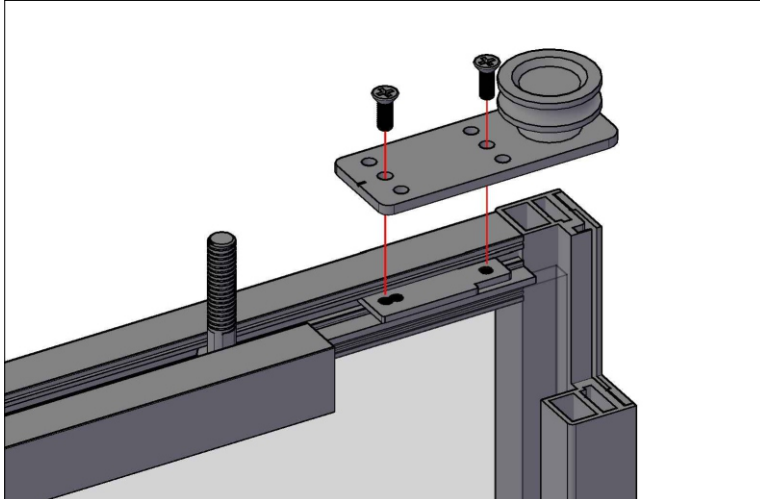

 **PROFIL
DOORS**
ALUMINUM

ИНСТРУКЦИЯ

по каскадной
системе

4 ПОЛОТНА

М
Д
И
М
Д
А

Комплектация

№ п/п	Наименование	Внешний вид	кол-во	ед. изм.
1	Ролик троса		2	шт
2	Ролик троса с натяжителем		2	шт
3	Фиксатор троса		2	шт
4	Фиксатор троса двойной		2	шт
5	Кронштейн фиксатора троса		2	шт
6	Направляющая подвижных створок		2	шт
7	Пластина кронштейна фиксатора		1	шт
8	Трос		6	м

Створка №1 (FIX)

Вид повернут на 90°

Створка №1 (FIX)

Створка №1 (FIX)

Вид повернут на 90°

Створка №2

Вид повернут на 90°

Створка №2

M4x12

Вид повернут на 90°

4,2x13

Створка №2

Вид повернут на 90°

Створка №3

Вид повернут на 90°

Створка №3

Вид повернут на 90°

Створка №3

Вид повернут на 90°

Створка №4

Створка №4

створки по порядку

Сверление направляющих профилей

Вид снизу