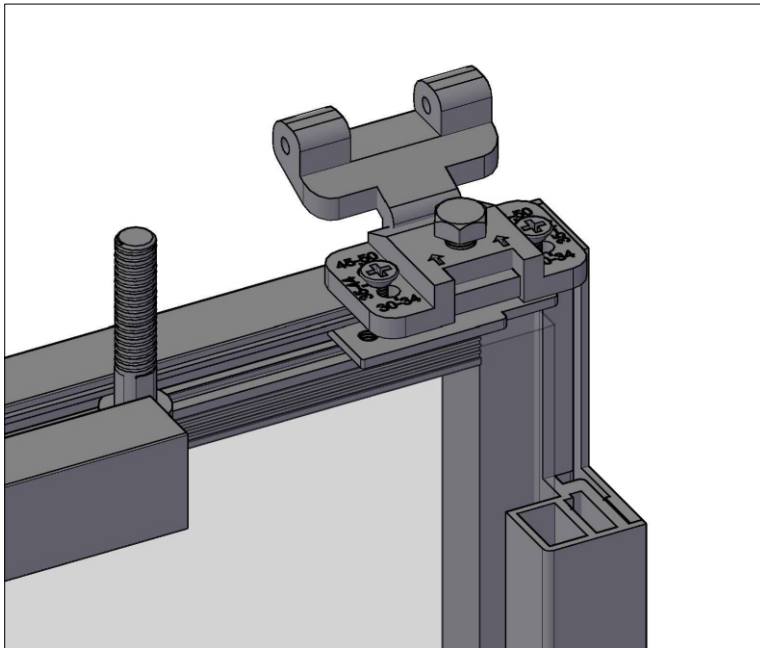

 **PROFIL
DOORS**
ALUMINUM

ИНСТРУКЦИЯ

по каскадной
системе

4 ПОЛОТНА

М
Д
И
М
Д
А

Комплектация

№ п/п	Наименование	Внешний вид	кол-во	ед. изм.
1	Ролик троса		2	шт
2	Ролик троса с натяжителем		2	шт
3	Фиксатор троса		2	шт
4	Фиксатор троса двойной		2	шт
5	Кронштейн фиксатора троса		2	шт
6	Направляющая подвижных створок		2	шт
7	Пластина кронштейна фиксатора		1	шт
8	Трос		6	м

Вид повернут на 90°

Створка №3

Вид повернут на 90°

Створка №4

Створка №4

створки по порядку

Сверление направляющих профилей

Вид снизу

Вид справа

Установка кареток и стопоров

Вид сверху

Вид спереди

Крепление направляющих профилей

Вид спереди

Вид справа

Общий вид

Вид справа

Вид спереди

Установка тросов