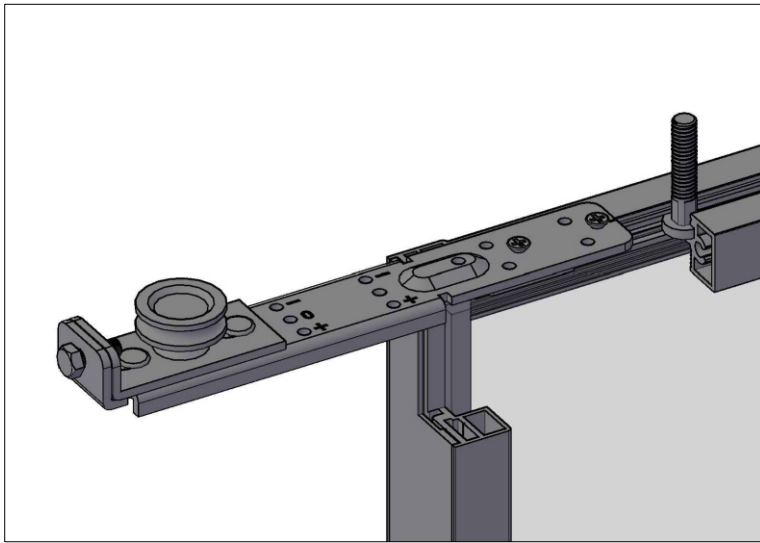

 **PROFIL
DOORS**
ALUMINUM

ИНСТРУКЦИЯ

по каскадной
системе

4 ПОЛОТНА

М
Д
И
М
Д
А

Комплектация

№ п/п	Наименование	Внешний вид	кол-во	ед. изм.
1	Ролик троса		2	шт
2	Ролик троса с натяжителем		2	шт
3	Фиксатор троса		2	шт
4	Фиксатор троса двойной		2	шт
5	Кронштейн фиксатора троса		2	шт
6	Направляющая подвижных створок		2	шт
7	Пластина кронштейна фиксатора		1	шт
8	Трос		6	м

Створка №1 (FIX)

Вид повернут на 90°

Створка №1 (FIX)

Створка №1 (FIX)

Вид повернут на 90°

Створка №2

Вид повернут на 90°

Створка №2

M4x12

Вид повернут на 90°

4,2x13

Створка №2

Вид повернут на 90°

Створка №3

Вид повернут на 90°

Створка №3

Вид повернут на 90°

Створка №3

Вид повернут на 90°

Створка №4

Створка №4

створки по порядку

Сверление направляющих профилей

Вид снизу