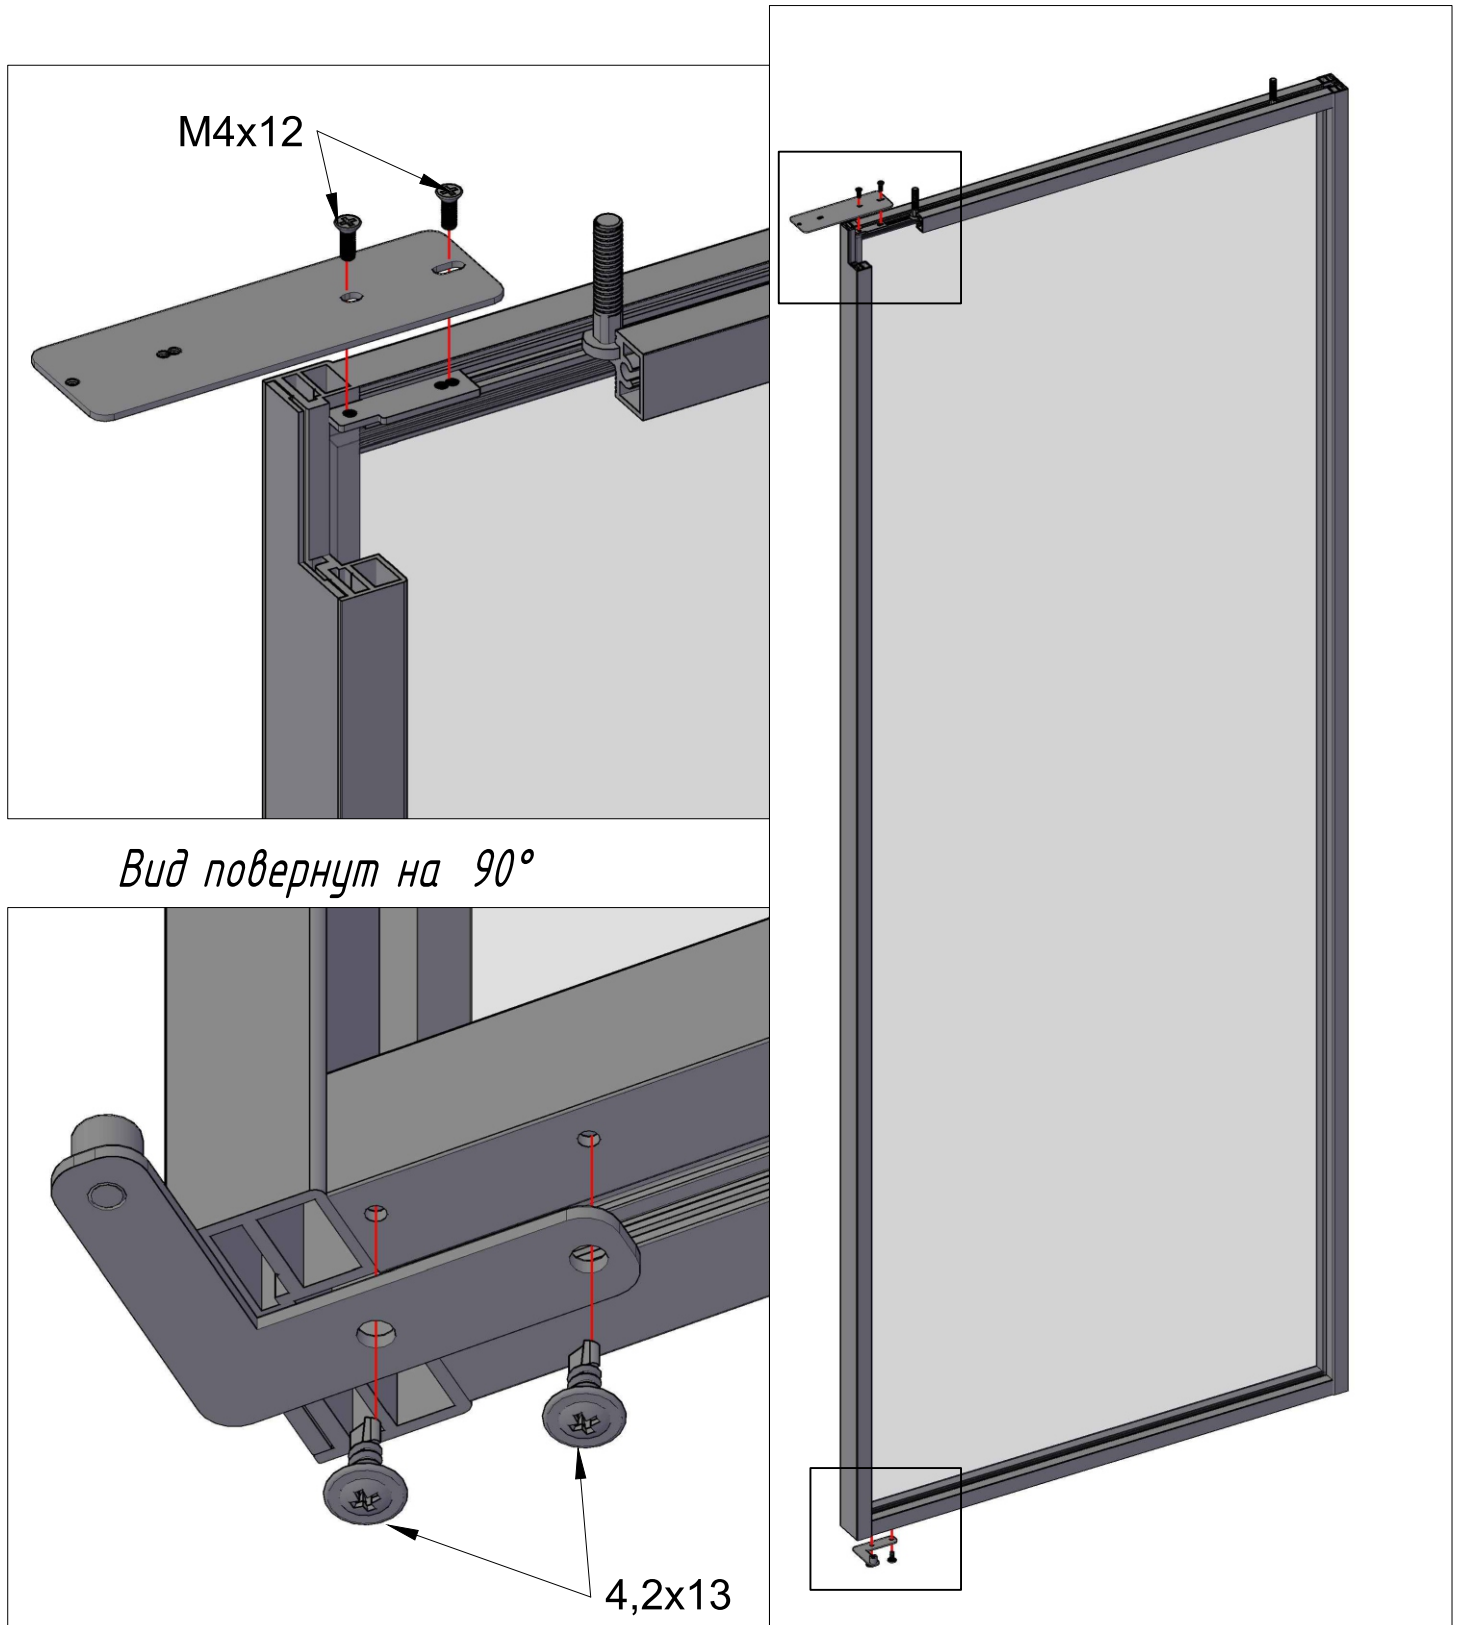

 **PROFIL
DOORS**
ALUMINUM

ИНСТРУКЦИЯ

по каскадной
системе

4 ПОЛОТНА

М
Д
И
М
Д
А

Комплектация

№ п/п	Наименование	Внешний вид	кол-во	ед. изм.
1	Ролик троса		2	шт
2	Ролик троса с натяжителем		2	шт
3	Фиксатор троса		2	шт
4	Фиксатор троса двойной		2	шт
5	Кронштейн фиксатора троса		2	шт
6	Направляющая подвижных створок		2	шт
7	Пластина кронштейна фиксатора		1	шт
8	Трос		6	м

Створка №1 (FIX)

Вид повернут на 90°

Створка №1 (FIX)

Створка №1 (FIX)

Вид повернут на 90°

Створка №2

Вид повернут на 90°

Створка №2

Вид повернут на 90°

Створка №3

Вид повернут на 90°

Створка №4

Створка №4

створки по порядку

Сверление направляющих профилей

Вид снизу

Вид справа

Вид спереди

Установка тросов