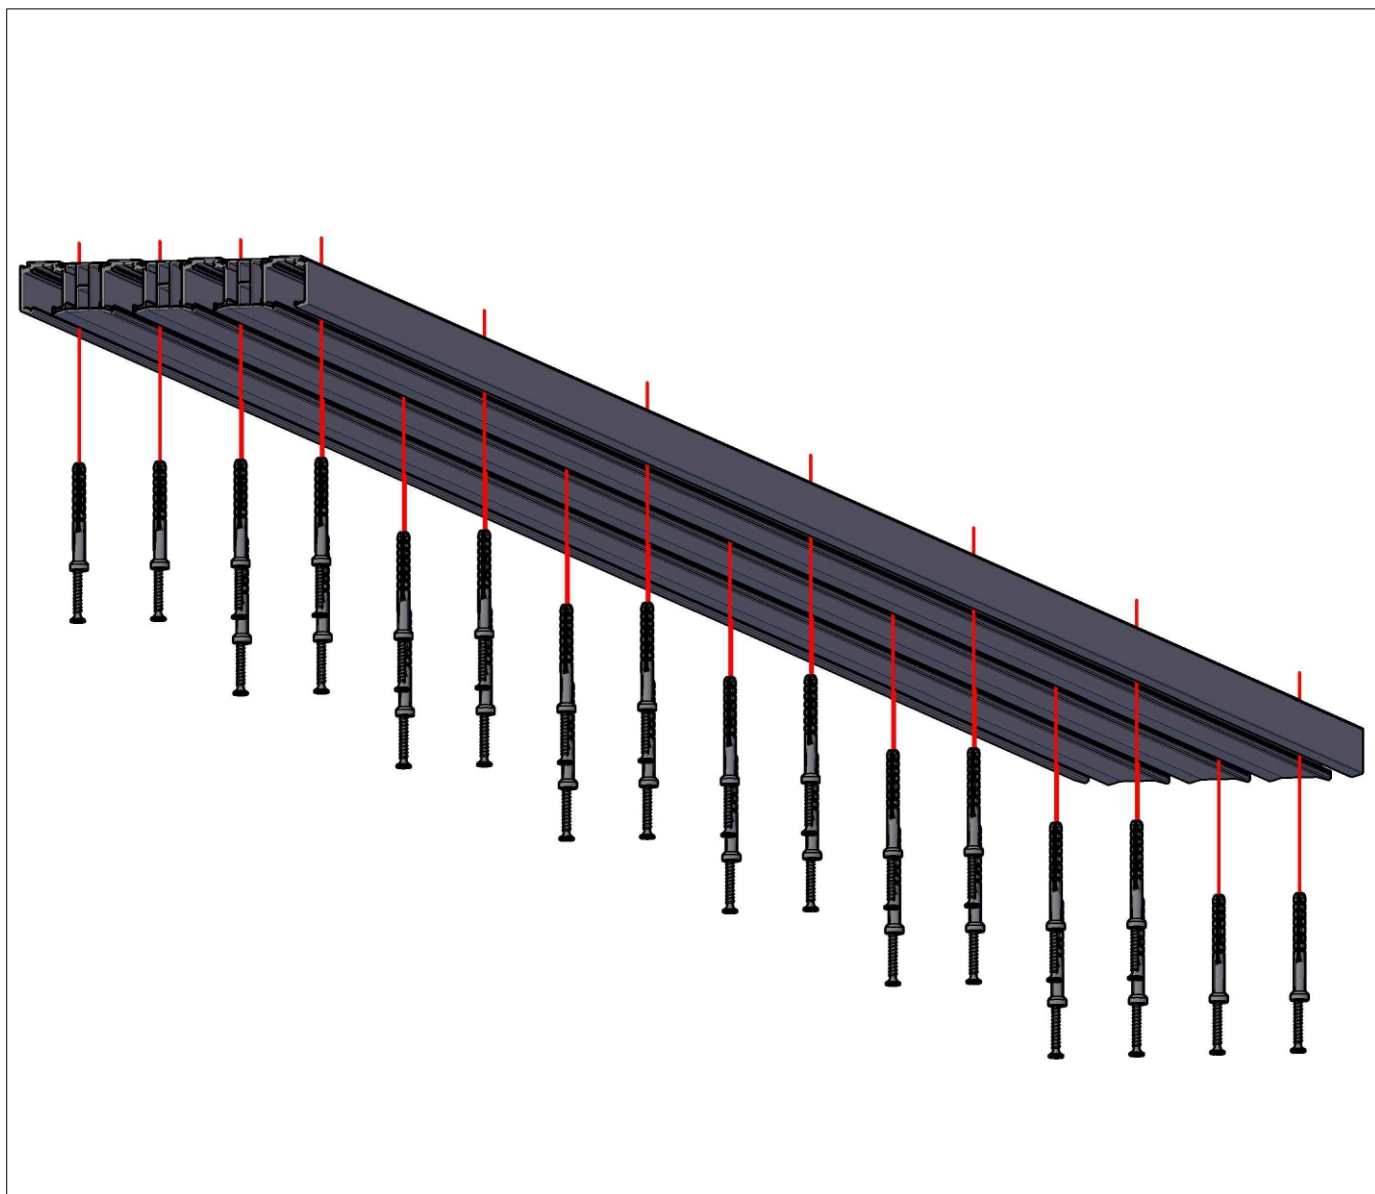

Вид повернут на 90°

Створка №3

Вид повернут на 90°

Створка №4

Створка №4

створки по порядку

Сверление направляющих профилей

Вид снизу

Вид справа

Установка кареток и стопоров

Вид сверху

Вид спереди

Крепление направляющих профилей

Вид спереди

Вид справа

Общий вид

Вид справа

Вид спереди

Установка тросов