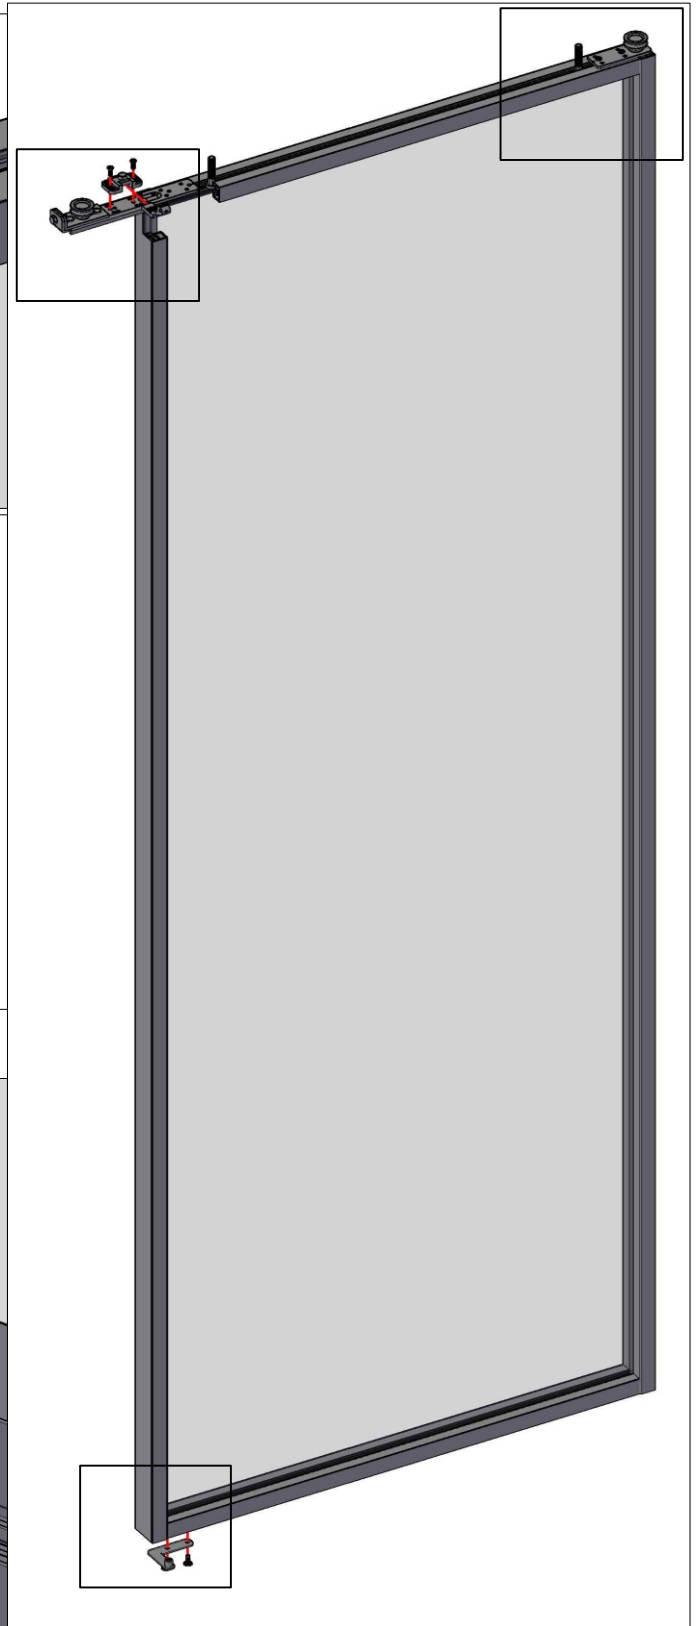

 **PROFIL
DOORS**
ALUMINUM

ИНСТРУКЦИЯ

по каскадной
системе

4 ПОЛОТНА

М
Д
И
М
Д
А

Комплектация

№ п/п	Наименование	Внешний вид	кол-во	ед. изм.
1	Ролик троса		2	шт
2	Ролик троса с натяжителем		2	шт
3	Фиксатор троса		2	шт
4	Фиксатор троса двойной		2	шт
5	Кронштейн фиксатора троса		2	шт
6	Направляющая подвижных створок		2	шт
7	Пластина кронштейна фиксатора		1	шт
8	Трос		6	м

Створка №1 (FIX)

Вид повернут на 90°

Створка №1 (FIX)

Створка №1 (FIX)

Вид повернут на 90°

Створка №2

Вид повернут на 90°

Створка №2

M4x12

Вид повернут на 90°

4,2x13

Створка №2

Вид повернут на 90°

Створка №3

Вид повернут на 90°

Створка №3

Вид повернут на 90°

Створка №3

Вид повернут на 90°

Створка №4

Створка №4

створки по порядку

Сверление направляющих профилей

Вид снизу