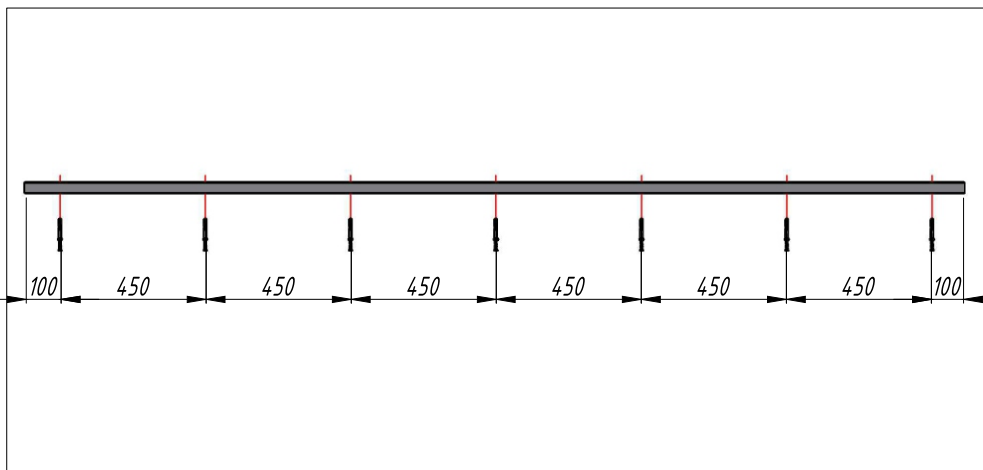

Вид повернут на 90°

Створка №3

Вид повернут на 90°

Створка №4

Створка №4

створки по порядку

Сверление направляющих профилей

Вид снизу

Вид справа

Установка кареток и стопоров

Вид сверху

Вид спереди

Крепление направляющих профилей

Вид спереди

Вид справа

Общий вид

Вид справа

Вид спереди

Установка тросов