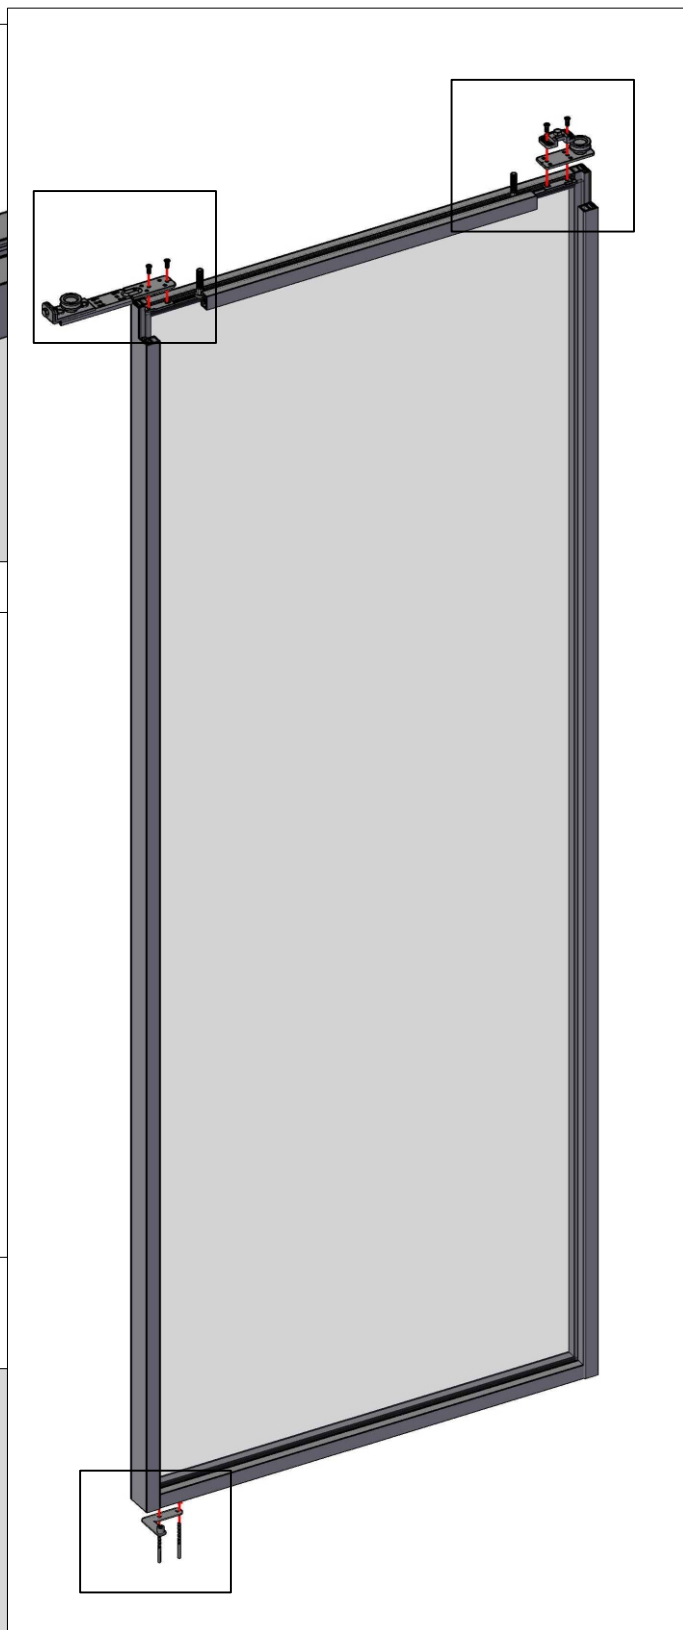

 **PROFIL
DOORS**
ALUMINUM

ИНСТРУКЦИЯ

по каскадной
системе

4 ПОЛОТНА

М
Д
И
М
Д
А

Комплектация

№ п/п	Наименование	Внешний вид	кол-во	ед. изм.
1	Ролик троса		2	шт
2	Ролик троса с натяжителем		2	шт
3	Фиксатор троса		2	шт
4	Фиксатор троса двойной		2	шт
5	Кронштейн фиксатора троса		2	шт
6	Направляющая подвижных створок		2	шт
7	Пластина кронштейна фиксатора		1	шт
8	Трос		6	м

Створка №1 (FIX)

Вид повернут на 90°

Створка №1 (FIX)

Створка №1 (FIX)

Вид повернут на 90°

Створка №2

Вид повернут на 90°

Створка №2

M4x12

Вид повернут на 90°

4,2x13

Створка №2

Вид повернут на 90°

Створка №3

Вид повернут на 90°

Створка №3

Вид повернут на 90°

Створка №3

Вид повернут на 90°

Створка №4

Створка №4

створки по порядку

Сверление направляющих профилей

Вид снизу