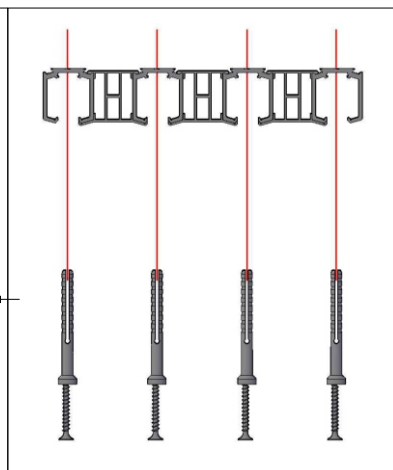

M4x12

Вид повернут на 90°

4,2x13

Створка №2

Вид повернут на 90°

Створка №3

Вид повернут на 90°

Створка №3

Вид повернут на 90°

Створка №3

Вид повернут на 90°

Створка №4

Створка №4

створки по порядку

Сверление направляющих профилей

Вид снизу

Вид справа

Установка кареток и стопоров

Вид сверху

Вид спереди

Крепление направляющих профилей

Вид спереди

Вид справа

Общий вид

Вид справа

Вид спереди

Установка тросов