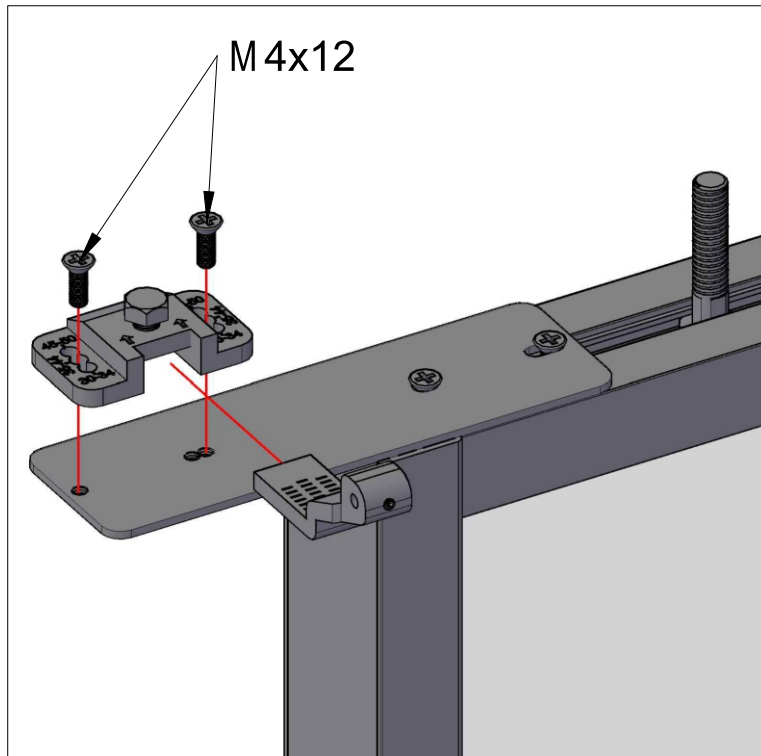

 **PROFIL
DOORS**
ALUMINUM

ИНСТРУКЦИЯ

по каскадной
системе

4 ПОЛОТНА

М
Д
И
М
Д
А

Комплектация

№ п/п	Наименование	Внешний вид	кол-во	ед. изм.
1	Ролик троса		2	шт
2	Ролик троса с натяжителем		2	шт
3	Фиксатор троса		2	шт
4	Фиксатор троса двойной		2	шт
5	Кронштейн фиксатора троса		2	шт
6	Направляющая подвижных створок		2	шт
7	Пластина кронштейна фиксатора		1	шт
8	Трос		6	м

Створка №1 (FIX)

Вид повернут на 90°

Створка №1 (FIX)

Створка №1 (FIX)

Вид повернут на 90°

Створка №2

Вид повернут на 90°

Створка №2

M4x12

Вид повернут на 90°

4,2x13

Створка №2

Вид повернут на 90°

Створка №3

Вид повернут на 90°

Створка №3

Вид повернут на 90°

Створка №3

Вид повернут на 90°

Створка №4

Створка №4

створки по порядку

Сверление направляющих профилей

Вид снизу