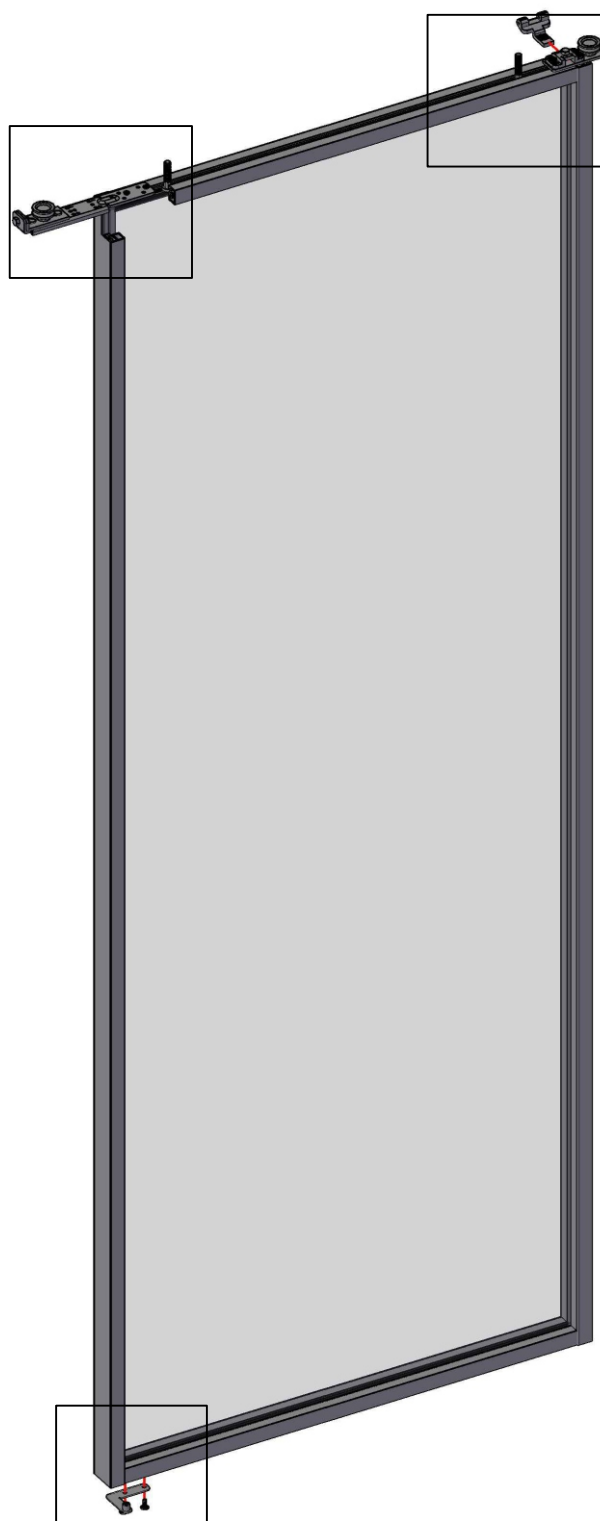

 **PROFIL
DOORS**
ALUMINUM

ИНСТРУКЦИЯ

по каскадной
системе

4 ПОЛОТНА

М
Д
И
М
Д
А

Комплектация

№ п/п	Наименование	Внешний вид	кол-во	ед. изм.
1	Ролик троса		2	шт
2	Ролик троса с натяжителем		2	шт
3	Фиксатор троса		2	шт
4	Фиксатор троса двойной		2	шт
5	Кронштейн фиксатора троса		2	шт
6	Направляющая подвижных створок		2	шт
7	Пластина кронштейна фиксатора		1	шт
8	Трос		6	м

Створка №1 (FIX)

Вид повернут на 90°

Створка №1 (FIX)

Створка №1 (FIX)

Вид повернут на 90°

Створка №2

Вид повернут на 90°

Створка №2

M4x12

Вид повернут на 90°

4,2x13

Створка №2

Вид повернут на 90°

Створка №3

Вид повернут на 90°

Створка №3

Вид повернут на 90°

Створка №3

Вид повернут на 90°

Створка №4

Створка №4

створки по порядку

Сверление направляющих профилей

Вид снизу