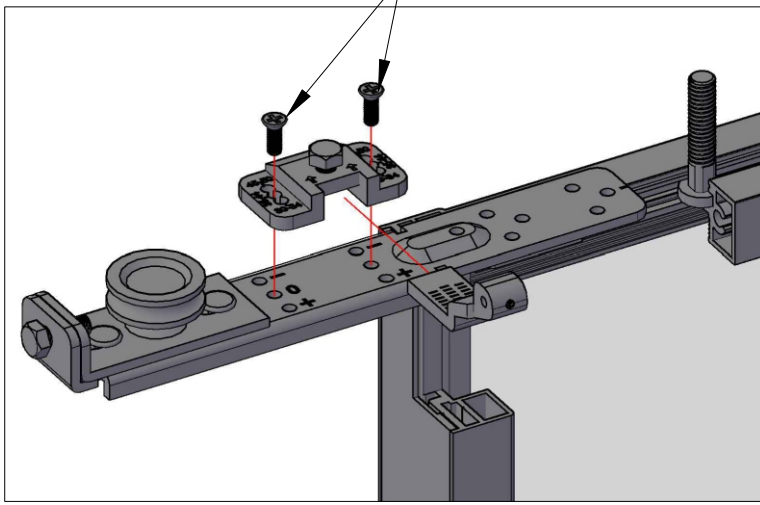

 **PROFIL
DOORS**
ALUMINUM

ИНСТРУКЦИЯ

по каскадной
системе

4 ПОЛОТНА

М
Д
И
М
Д
А

Комплектация

№ п/п	Наименование	Внешний вид	кол-во	ед. изм.
1	Ролик троса		2	шт
2	Ролик троса с натяжителем		2	шт
3	Фиксатор троса		2	шт
4	Фиксатор троса двойной		2	шт
5	Кронштейн фиксатора троса		2	шт
6	Направляющая подвижных створок		2	шт
7	Пластина кронштейна фиксатора		1	шт
8	Трос		6	м

Створка №1 (FIX)

Вид повернут на 90°

Створка №1 (FIX)

Створка №1 (FIX)

Вид повернут на 90°

Створка №2

Вид повернут на 90°

Створка №2

M4x12

Вид повернут на 90°

4,2x13

Створка №2

Вид повернут на 90°

Створка №3

Вид повернут на 90°

Створка №3

Вид повернут на 90°

Створка №3

Вид повернут на 90°

Створка №4

Створка №4

створки по порядку

Сверление направляющих профилей

Вид снизу