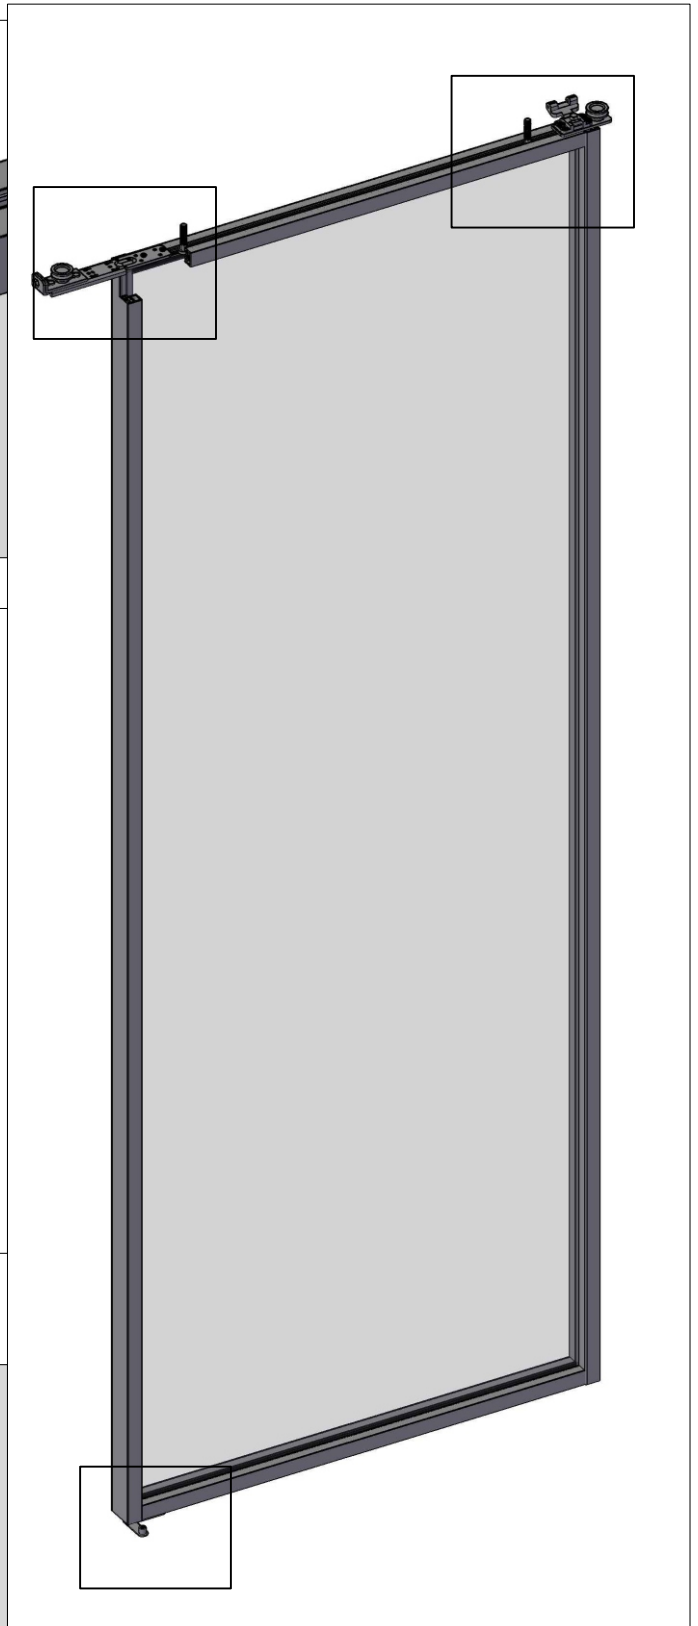

 **PROFIL
DOORS**
ALUMINUM

ИНСТРУКЦИЯ

по каскадной
системе

4 ПОЛОТНА

М
Д
И
М
Д
А

Комплектация

№ п/п	Наименование	Внешний вид	кол-во	ед. изм.
1	Ролик троса		2	шт
2	Ролик троса с натяжителем		2	шт
3	Фиксатор троса		2	шт
4	Фиксатор троса двойной		2	шт
5	Кронштейн фиксатора троса		2	шт
6	Направляющая подвижных створок		2	шт
7	Пластина кронштейна фиксатора		1	шт
8	Трос		6	м

Створка №1 (FIX)

Вид повернут на 90°

Створка №1 (FIX)

Створка №1 (FIX)

Вид повернут на 90°

Створка №2

Вид повернут на 90°

Створка №2

M4x12

Вид повернут на 90°

4,2x13

Створка №2

Вид повернут на 90°

Створка №3

Вид повернут на 90°

Створка №3

Вид повернут на 90°

Створка №3

Вид повернут на 90°

Створка №4

Створка №4

створки по порядку

Сверление направляющих профилей

Вид снизу