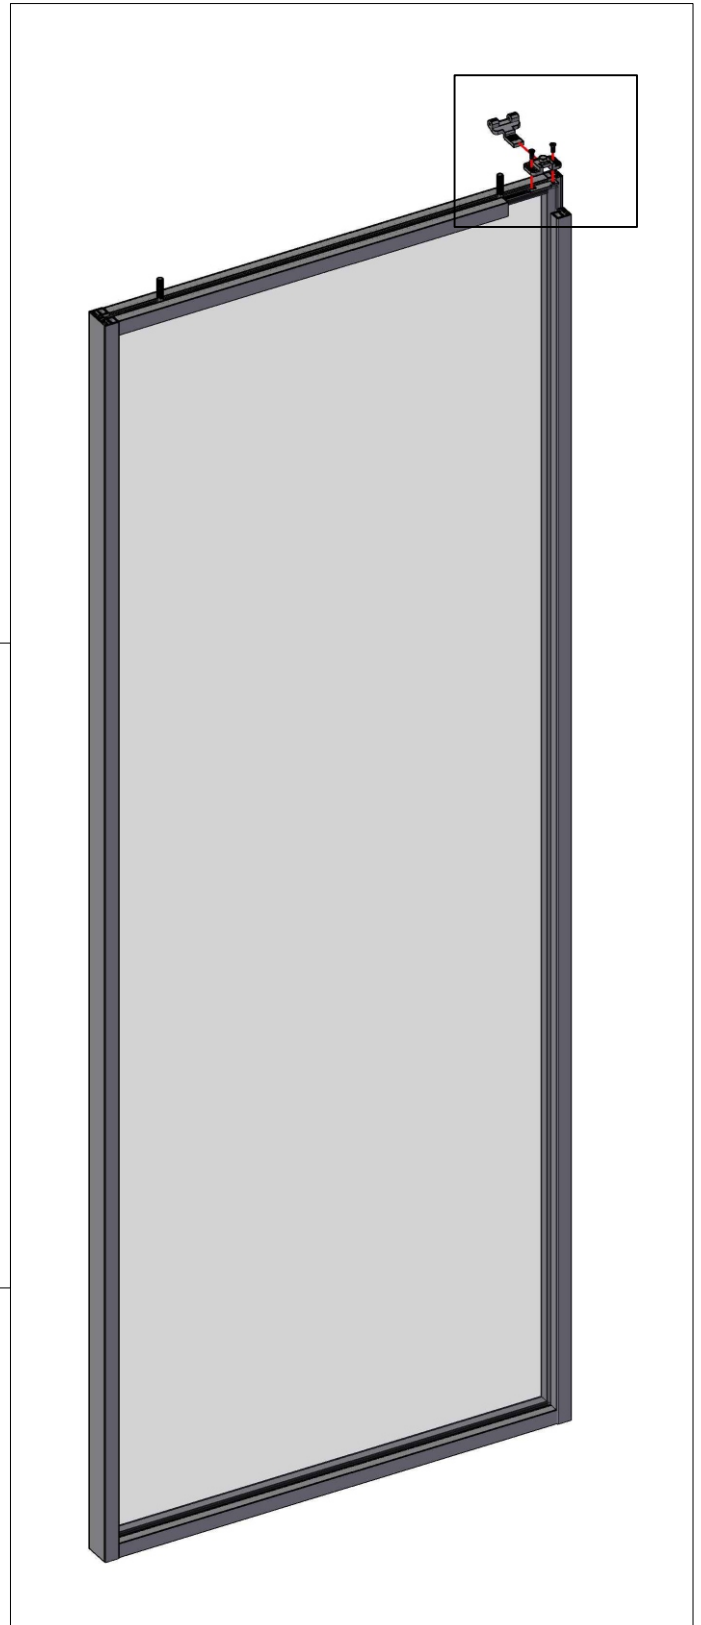

 **PROFIL
DOORS**
ALUMINUM

ИНСТРУКЦИЯ

по каскадной
системе

4 ПОЛОТНА

М
Д
И
М
Д
А

Комплектация

№ п/п	Наименование	Внешний вид	кол-во	ед. изм.
1	Ролик троса		2	шт
2	Ролик троса с натяжителем		2	шт
3	Фиксатор троса		2	шт
4	Фиксатор троса двойной		2	шт
5	Кронштейн фиксатора троса		2	шт
6	Направляющая подвижных створок		2	шт
7	Пластина кронштейна фиксатора		1	шт
8	Трос		6	м

M4x12

Вид повернут на 90°

4,2x13

Створка №2

Вид повернут на 90°

Створка №3

Вид повернут на 90°

Створка №3

Вид повернут на 90°

Створка №3

Вид повернут на 90°

Створка №4

Створка №4

створки по порядку

Сверление направляющих профилей

Вид снизу

Вид справа

Вид спереди

Установка тросов