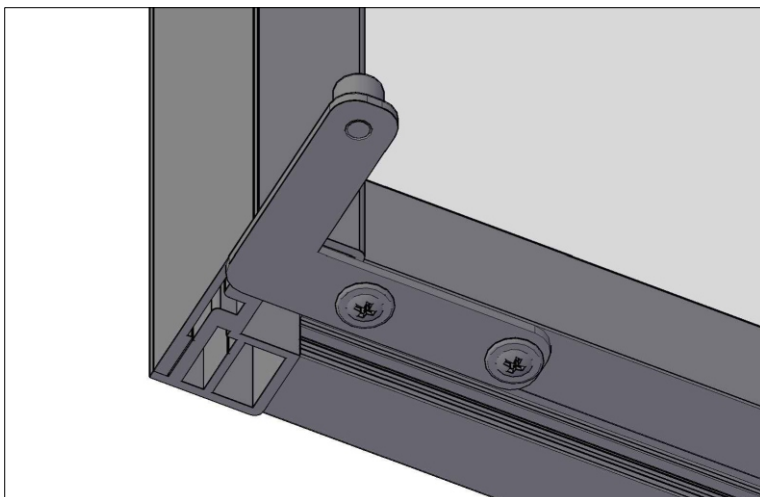

 **PROFIL
DOORS**
ALUMINUM

ИНСТРУКЦИЯ

по каскадной
системе

4 ПОЛОТНА

М
Д
И
М
Д
А

Комплектация

№ п/п	Наименование	Внешний вид	кол-во	ед. изм.
1	Ролик троса		2	шт
2	Ролик троса с натяжителем		2	шт
3	Фиксатор троса		2	шт
4	Фиксатор троса двойной		2	шт
5	Кронштейн фиксатора троса		2	шт
6	Направляющая подвижных створок		2	шт
7	Пластина кронштейна фиксатора		1	шт
8	Трос		6	м

Створка №1 (FIX)

Вид повернут на 90°

Створка №1 (FIX)

Створка №1 (FIX)

Вид повернут на 90°

Створка №2

Вид повернут на 90°

Створка №2

M4x12

Вид повернут на 90°

4,2x13

Створка №2

Вид повернут на 90°

Створка №3

Вид повернут на 90°

Створка №3

Вид повернут на 90°

Створка №3

Вид повернут на 90°

Створка №4

Створка №4

створки по порядку

Сверление направляющих профилей

Вид снизу