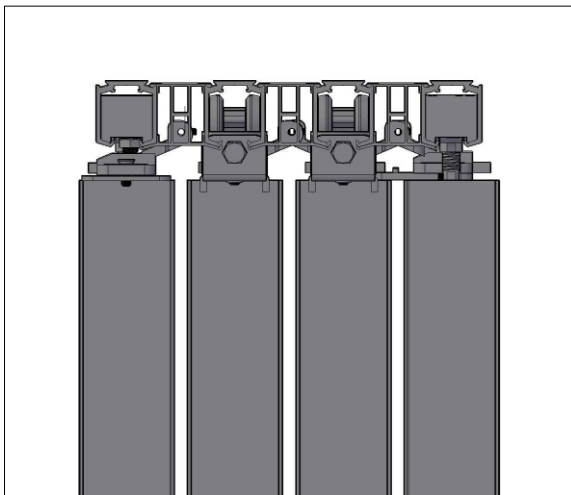

Вид повернут на 90°

Створка №3

Вид повернут на 90°

Створка №4

Створка №4

створки по порядку

Сверление направляющих профилей

Вид снизу

Вид справа

Установка кареток и стопоров

Вид сверху

Вид спереди

Крепление направляющих профилей

Вид спереди

Вид справа

Общий вид

Вид справа

Вид спереди

Установка тросов