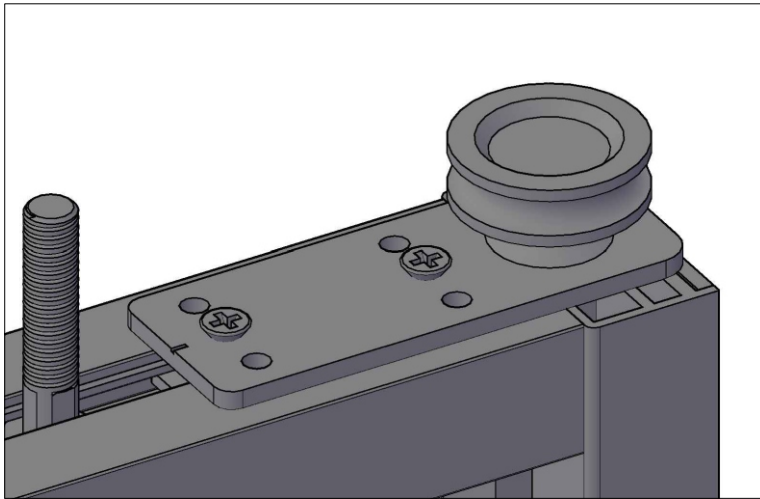

 **PROFIL
DOORS**
ALUMINUM

ИНСТРУКЦИЯ

по каскадной
системе

4 ПОЛОТНА

М
Д
И
М
Д
А

Комплектация

№ п/п	Наименование	Внешний вид	кол-во	ед. изм.
1	Ролик троса		2	шт
2	Ролик троса с натяжителем		2	шт
3	Фиксатор троса		2	шт
4	Фиксатор троса двойной		2	шт
5	Кронштейн фиксатора троса		2	шт
6	Направляющая подвижных створок		2	шт
7	Пластина кронштейна фиксатора		1	шт
8	Трос		6	м

Створка №1 (FIX)

Вид повернут на 90°

Створка №1 (FIX)

Створка №1 (FIX)

Вид повернут на 90°

Створка №2

Вид повернут на 90°

Створка №2

M4x12

Вид повернут на 90°

4,2x13

Створка №2

Вид повернут на 90°

Створка №3

Вид повернут на 90°

Створка №3

Вид повернут на 90°

Створка №3

Вид повернут на 90°

Створка №4

Створка №4

створки по порядку

Сверление направляющих профилей

Вид снизу