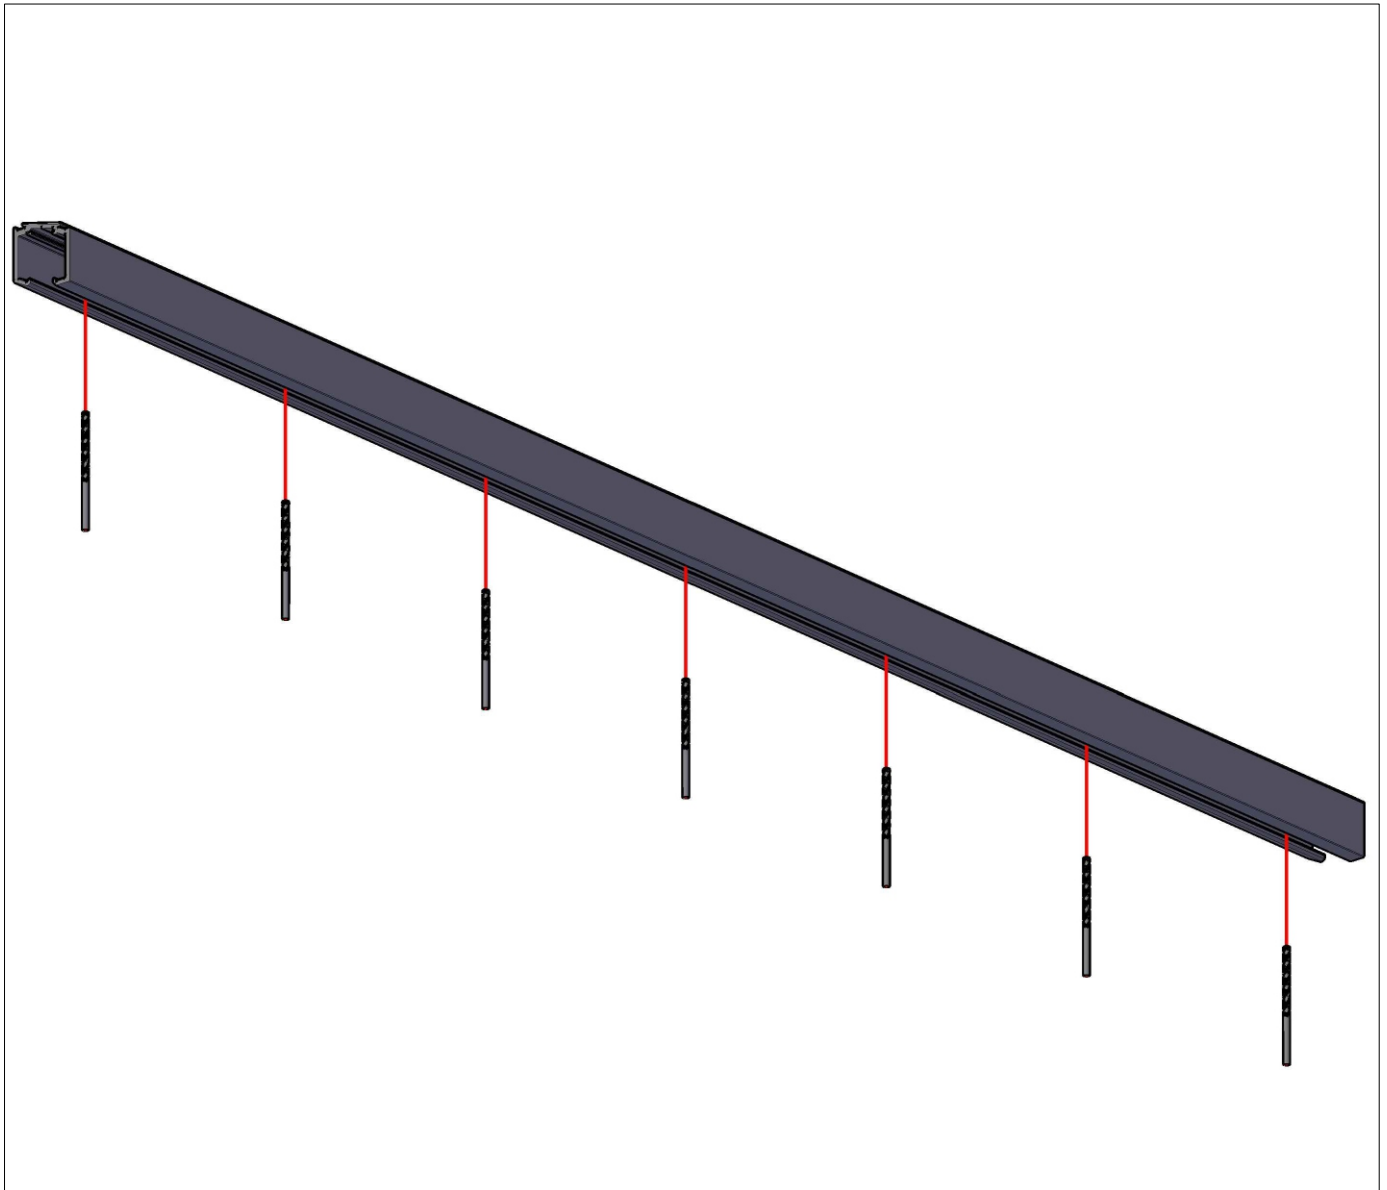

Вид повернут на 90°

Створка №3

Вид повернут на 90°

Створка №4

Створка №4

створки по порядку

Сверление направляющих профилей

Вид снизу

Вид справа

Установка кареток и стопоров

Вид сверху

Вид спереди

Крепление направляющих профилей

Вид спереди

Вид справа

Общий вид

Вид справа

Вид спереди

Установка тросов