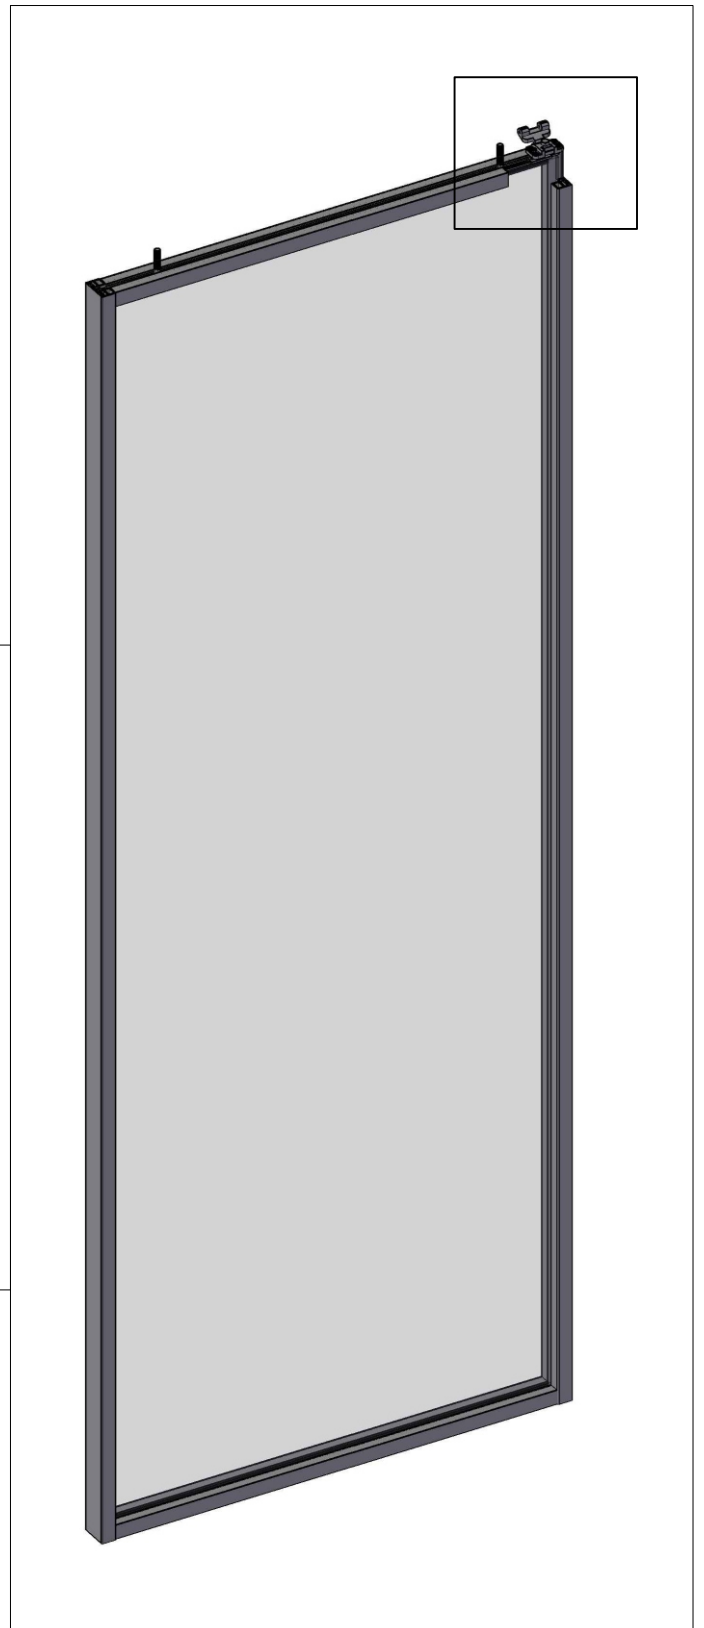

 **PROFIL
DOORS**
ALUMINUM

ИНСТРУКЦИЯ

по каскадной
системе

4 ПОЛОТНА

М
Д
И
М
Д
А

Комплектация

№ п/п	Наименование	Внешний вид	кол-во	ед. изм.
1	Ролик троса		2	шт
2	Ролик троса с натяжителем		2	шт
3	Фиксатор троса		2	шт
4	Фиксатор троса двойной		2	шт
5	Кронштейн фиксатора троса		2	шт
6	Направляющая подвижных створок		2	шт
7	Пластина кронштейна фиксатора		1	шт
8	Трос		6	м

M4x12

Вид повернут на 90°

4,2x13

Створка №2

Вид повернут на 90°

Створка №3

Вид повернут на 90°

Створка №3

Вид повернут на 90°

Створка №3

Вид повернут на 90°

Створка №4

Створка №4

створки по порядку

Сверление направляющих профилей

Вид снизу

Вид справа

Вид спереди

Установка тросов